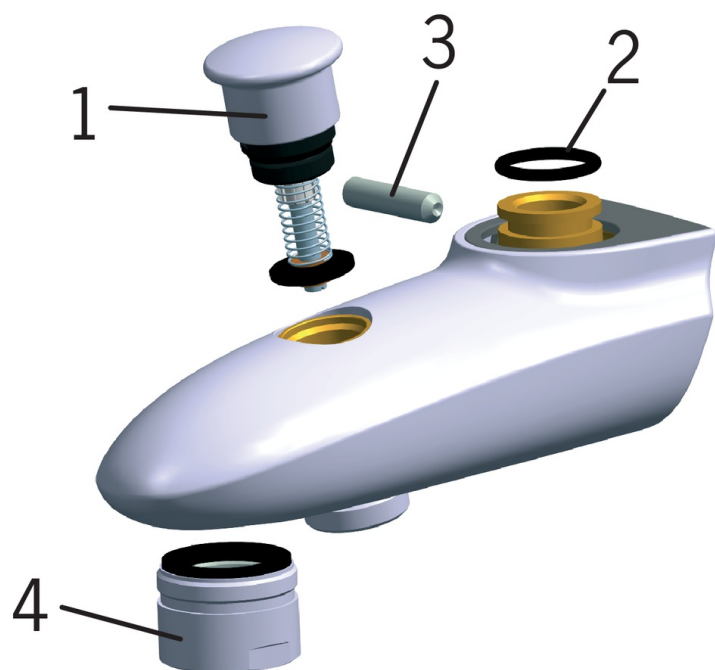

EAN: 6414150045707
static.oras.com/221220

Излив с переключателем

- Shower
- Accessories
- Хром

- Съёмный излив, Литая конструкция
- Каскадный
- Вытяжной дивертер, встроен в излив, автовозвратный дивертер

ТЕХНИЧЕСКИЕ ДАННЫЕ

Технические характеристики

Длина/расстояние

85 mm

Материал

Латунь

SP0049

	Название	Код
01	Переключатель	209695
02	О-кольцо, 16.3x2.4	219503/10
03	Крепежный винт (10шт), М6x25	229521/10
04	Аэратор, М28x1	232213