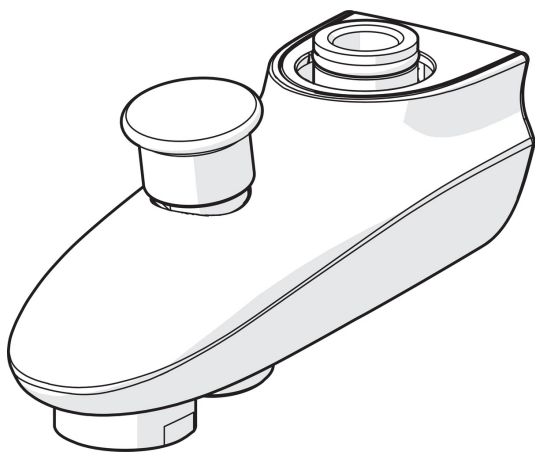

EAN: 6414150045707
static.oras.com/221220

Излив с переключателем

- Shower
- Accessories
- Хром

- Съёмный излив, Литая конструкция
- Каскадный
- Вытяжной дивертер, встроен в излив, автовозвратный дивертер

ТЕХНИЧЕСКИЕ ДАННЫЕ

Технические характеристики

Длина/расстояние

85 mm

Материал

Латунь

SP0049

	Название	Код
01	Переключатель	209695
02	О-кольцо, 16.3x2.4	219503/10
03	Крепежный винт (10шт), М6x25	229521/10
04	Аэратор, М28x1	232213