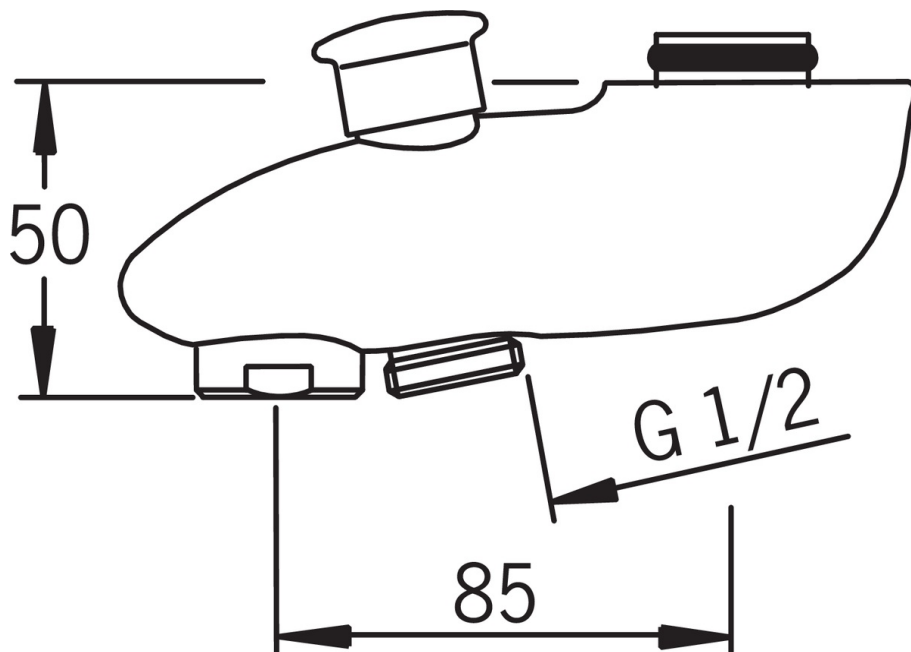

EAN: 6414150045707
static.oras.com/221220

Излив с переключателем

- Shower
- Accessories
- Хром

- Съёмный излив, Литая конструкция
- Каскадный
- Вытяжной дивертер, встроен в излив, автовозвратный дивертер

ТЕХНИЧЕСКИЕ ДАННЫЕ

Технические характеристики

Длина/расстояние

85 mm

Материал

Латунь

SP0049

	Название	Код
01	Переключатель	209695
02	О-кольцо, 16.3x2.4	219503/10
03	Крепежный винт (10шт), М6x25	229521/10
04	Аэратор, М28x1	232213