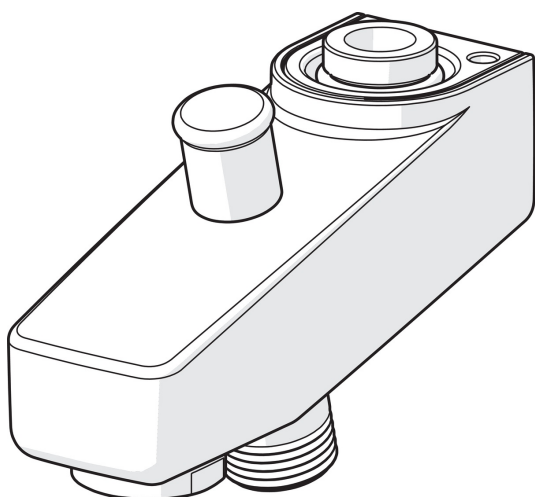

#### Технические характеристики

Длина/расстояние

73 mm

Материал

Латунь