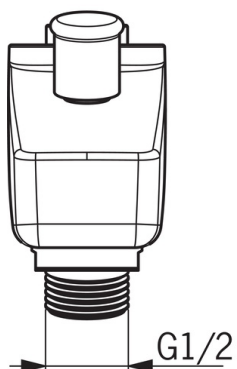

#### Технические характеристики

Длина/расстояние

73 mm

Материал

Латунь

### SP221222

	Название	Код
01	О-кольцо, 17.86x2.62	109567/10
02	Переключатель	602103V
03	Аэратор, М28х1	232213
04	Обратный клапан	601989V