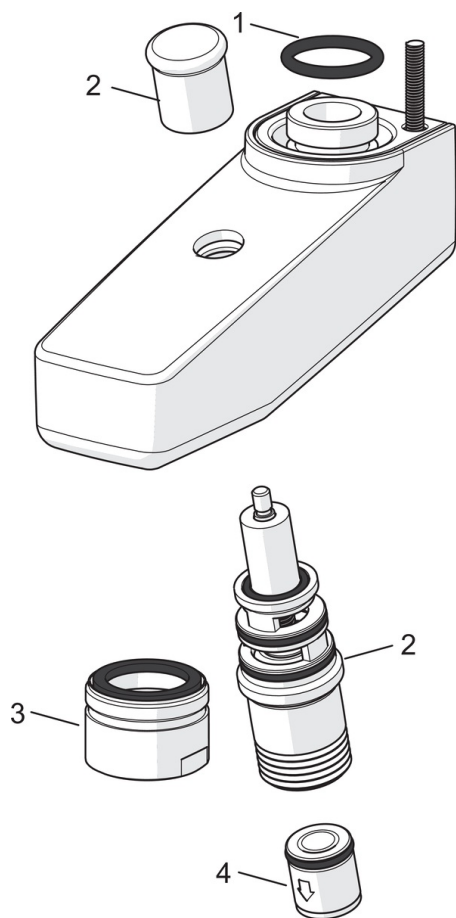

#### Технические характеристики

Длина/расстояние

73 mm

Материал

Латунь

## Запасные части

### SP221222

	Название	Код
01	О-кольцо, 17.86x2.62	109567/10
02	Переключатель	602103V
03	Аэратор, М28х1	232213
04	Обратный клапан	601989V