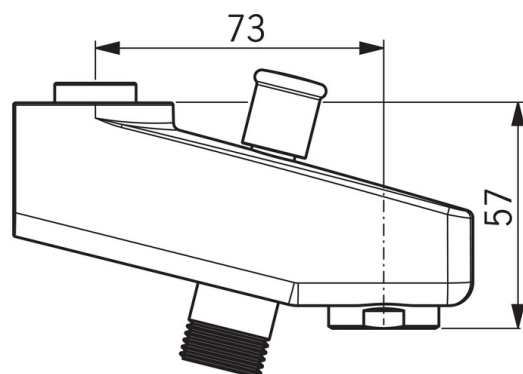

#### Технические характеристики

Длина/расстояние

73 mm

Материал

Латунь