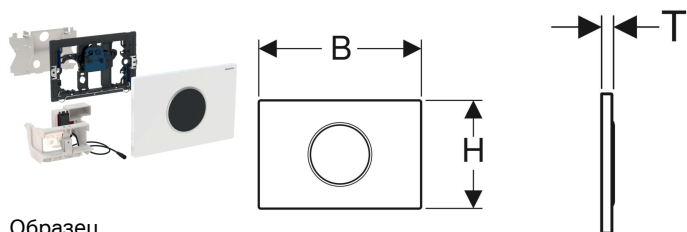

Система электронного управления смывом унитаза Geberit, питание от сети, двойной смыв, смывная клавиша Sigma10, автоматический / бесконтактный смыв

Образец

Цели применения

- Для частных и полупублических зон
- Для задействования двойного смыва
- Для капитальных и гипсокартонных стен
- Для бесшумного смыва из смывного бачка скрытого монтажа Geberit Sigma 12 см
- Не подходит для использования с отверстием Geberit для чистящих кубиков

Характеристики

- Задействование смывного бачка вручную, бесконтактное
- Автоматическое задействование
- Бесконтактное задействование одинарного или двойного смыва при приближении руки
- Энергообеспечение от сетевого блока
- Внешний сетевой блок
- Трансформация сетевого напряжения на пониженное 4,1 В постоянного тока
- Эксплуатация при низком напряжении, сетевое напряжение в смывном бачке отсутствует
- С электрическим разъемом с защитой от нарушения полярности
- ИК-датчик присутствия с распознаванием пользователя
- ИК-датчик с автоматическими регулировками
- Надежное ИК-распознавание на расстоянии
- Предварительно установлена периодическая подача воды
- Регулируемая периодическая подача воды
- Регулируемый предварительный смыв
- Регулируемое среднее время распознавания
- Совместимо с пультом для настройки Geberit

Объем поставки

- Смывная клавиша Sigma10
- Монтажная рама с ИК-датчиком, предустановленная
- Защитная пластина

- Функции регулируются и запрашиваются при помощи пульта для настройки Geberit
- Возможно отключение задействования смыва через Geberit Clean-Handy
- Подъемный механизм с низким уровнем шума
- Электрический подъемный механизм с самонастройкой
- Удобное техобслуживание и очистка

- Кронштейн с сервомотором и подъемным механизмом, предустановленный
- Толкатель привода смыва
- Крепеж

Заказать дополнительно

- Монтажный комплект Geberit для систем электронного управления смывом унитаза