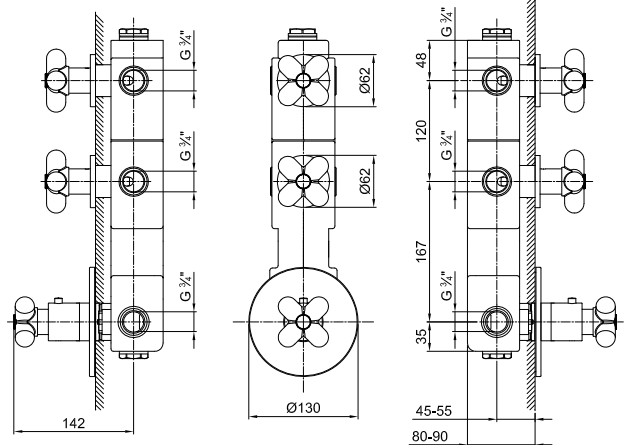

Термостатический встраиваемый смеситель для душа, 3/4" - I BALOCCHI

АРТ. 0602В+6002А

Термостатический встраиваемый смеситель для душа, 3/4"

- 2 выпуска 3/4"
- ручки
- впуски 3/4"
- Звукоизолированные

Наружная часть

Внутренняя часть

Отделки:

- | | |
|--------------------------|-------------|
| <input type="checkbox"/> | 19 00 6002А |
|--------------------------|-------------|

Проект:

Комната:

Дата:

Комментарии:

0,5	18
1	35
2	43
3	50
4	55