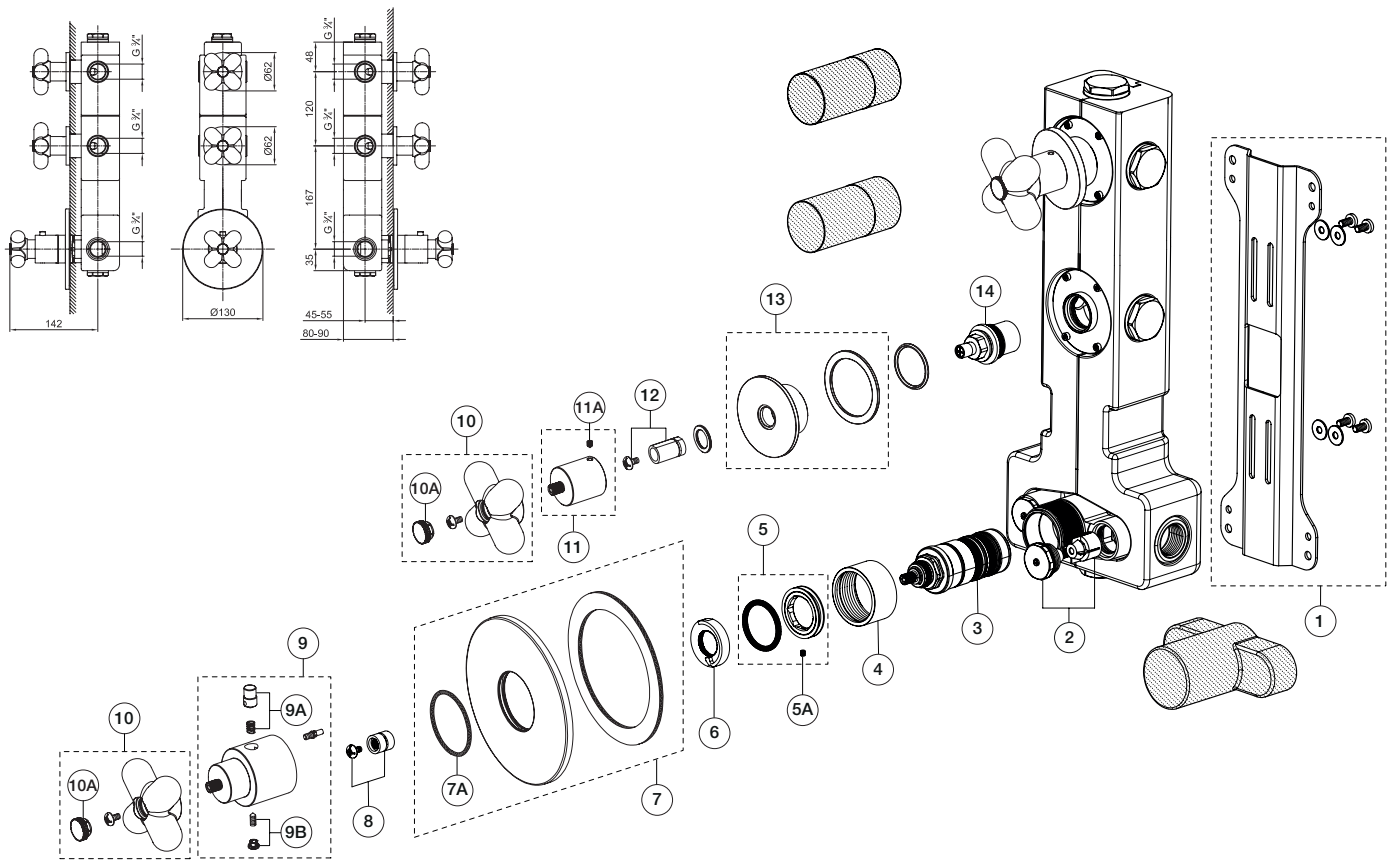

ART. 0602B+6002A - Miscelatore termostatico doccia incasso 3/4" /

3/4" built-in thermostatic shower mixer / Mitigeur thermostatique douche à encastrer 3/4"

N°	Codice / Code	Descrizione / Description / Désignaton
1	90 00 9372	Piastra di fissaggio Fixing plate for installation Plaque de fixation
2	90 00 9532	Coppia valvole di non ritorno con tappo Couple non-return valve with stopper Paire de clapet anti-retour avec bouchon
3	90 00 3971	Cartuccia termostatica Thermostatic cartridge Cartouche thermostatique
4	90 __ 9528	Canotto per cartuccia Pipe for cartridge Manchon pour cartouche
5	90 00 9529	Ghiera per cartuccia termostatica Locking ring for thermostatic cartridge Écrou de serrage pour cartouche thermostatique
5A	90 00 9530	Grano M3x4 punta piana per ghiera Flat point screw M3x4 for locking ring Vis de blocage M3x4 ponte plate pour écrou de blocage
6	90 00 9531	Fermo per cartuccia termostatica Clamp for thermostatic cartridge Arrêt pour cartouche thermostatique
7	90 __ Q511	Piastra completa Complete cover plate Plaque complète
7A	90 00 9773	O-ring per piastra O-ring for plate O-ring pour plaque
8	90 00 9524	Adattatore per maniglia Handle's adaptor Adaptateur pour manette
9	90 __ Q692	Maniglia termostatica completa Complete thermostatic handle Manette thermostatique complète
9A	90 __ 9539	Pulsantino con molla Push-button with spring Bouton avec resort
9B	90 __ 9533	Confezione di fissaggio Fixing kit Kit de fixation
10	60 __ 0049	Maniglia I Balocchi I Balocchi handle Manette I Balocchi
10A	90 00 0951	Placchetta Cover screw Plaquette
11	90 __ Q693	Supporto maniglia Handle holder Support pour manette
11A	90 00 9433	Grano M4x5 Locking screw M4x5 Vis de blocage M4x5
12	90 00 9659	Adattatore per maniglia Handle's adaptor Adaptateur pour manette
13	90 __ Q694	Piastra per rubinetto di arresto Cover plate for stop valve Plaque pour robinet d'arrêt
14	90 00 9493	Vitone ceramico 3/4" destro 3/4" right ceramic cartridge Tête céramique droite 3/4"