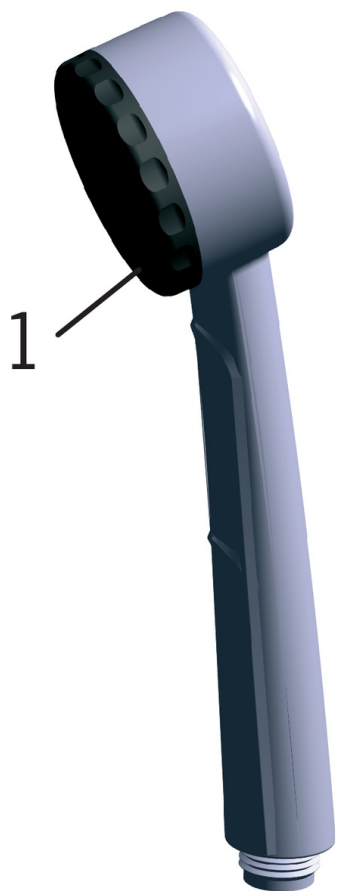

EAN: 6414150012655  
[static.oras.com/232002](http://static.oras.com/232002)

Сеточная головка душа

- Shower
- Accessories
- Хром

### SP0084

---

	Название	Код
01	Душевая сетка	249691
01	Душевая сетка	249694V