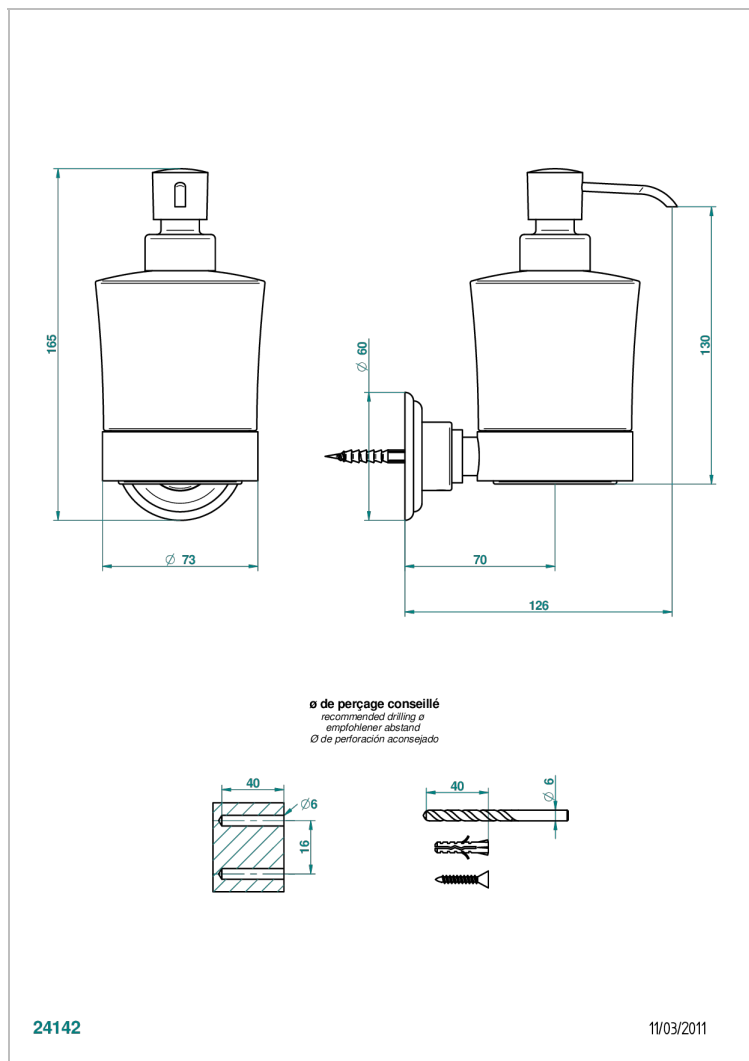

ПЕТАЛЕ DE CRISTAL, КРАСНЫЙ ХРУСТАЛЬ

U6C-613

Дозатор для жидкого мыла настенный

THG®
PARIS

24142

11/03/2011

ХАРАКТЕРИСТИКИ

- Pétale de Cristal, красный хрусталь
- Дозатор для жидкого мыла настенный

ДОСТУПНЫЕ ВАРИАНТЫ ПОКРЫТИЙ

Blush PVD - H62
Graphite PVD - H64
Matt Umber PVD - H67
Matt blush PVD - H60
Matt graphite PVD - H65
Umber PVD - H66

Аранья (чёрный никель) - D24
Бронза - D01
Золото - F01
Матовая красная старинная медь - H07
Матовое золото - F07
Матовое светлое золото - F31

Матовый никель - C01
Матовый хром - C02
Никель - B01
Покрытие PVD бронза - F33
Покрытие PVD золотистый цвет - H52
Покрытие PVD латунь - H49

Покрытие PVD матовая бронза - F34
Покрытие PVD матовая латунь - H50
Покрытие PVD матовый золотистый - H53
Покрытие PVD матовый никель - H56
Покрытие PVD никель - H55
Розовое золото - F27

Сатинированное золото - F03
Сатинированное светлое золото - F32
Сатинированный хром - C03
Светлое золото - F30
Серебро с родием - F18
Состаренный никель - H28