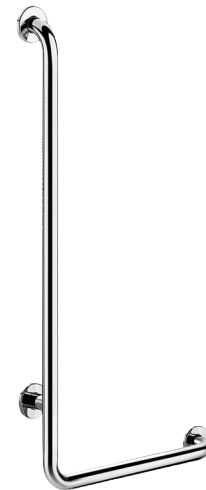

L-образный поручень для душа, полированная сталь, в. 1150 мм

Арт. 5071DP2

Ультраполированная нержавеющая сталь, правосторонняя модель

ОПИСАНИЕ

L-образный поручень для душа, полированная сталь, в. 1150 мм - Арт. 5071DP2

L-образный опорный поручень Ø 32, для МГН. Правосторонняя модель. Использование для удержания равновесия и безопасного перемещения в душе или ванной.

Служит держателем для душа при наличии скользящего держателя для ручного душа и/или мыльницы.

Размеры : 1 150 x 450 мм.

Труба из бактериостатической нержавеющей стали.

Ультраполированная сталь, непористая однородная поверхность облегчает уход и поддержание гигиены.

Соединение платы с трубой невидимым сварочным швом (уникальная технология "ArN-Securit").

ТЕХНИЧЕСКИЕ ХАРАКТЕРИСТИКИ

L-образный поручень для душа, полированная сталь, в. 1150 мм - Арт. 5071DP2

Высота	1 150 мм
Длина	450 мм
Расстояние от стены	40 мм
Покрытие	Ультраполированная нержавеющая сталь 304
Стандарты	CE 
Гарантия	