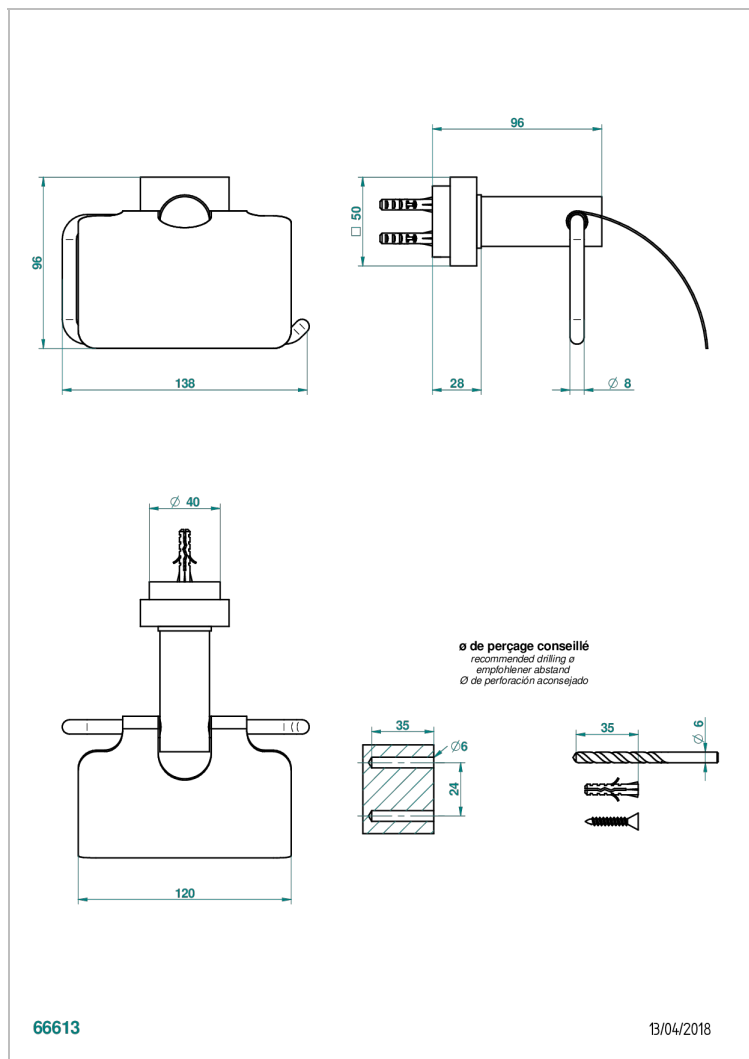

# MONTAIGNE MARBRE BLANC VENUS

G3V-538AC

Бумагодержатель с крышкой настенный

THG<sup>®</sup>  
PARIS