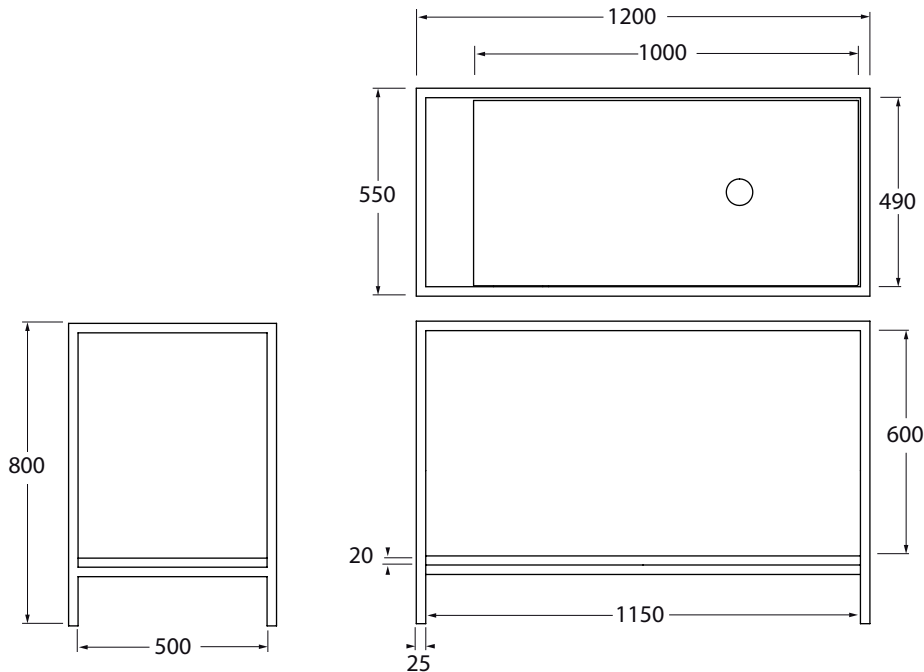

STP 120 04

codice  
code

Struttura a terra STAND 120 cm in metallo verniciato completa di mensola "misura" cm 100 con foro decentrato, (reversibile) e piano rovere integrato.

Floor painted metal structure STAND 120 cm provided with ceramic custom made shelf 100 cm with decentered hole and oak top.

Struttura a terra STAND 120 cm in metallo verniciato completa di mensola "misura" 100 cm con foro decentrato, (reversibile) e piano bianco integrato.

Floor painted metal structure STAND 120 cm provided with ceramic custom made shelf 100 cm with decentered hole and white top.

bianco opaco/ matt white

STP 120BB 04

antracite/ anthracite

STP 120GB 04

Cm 120x55x80

plt Italy pz. - plt export pcs.

kg 63,5

scala/scale 1:20 dimensioni/dimensions in mm

### Gamma di colori disponibile per mensola "MISURA"

Color range available for MISURA shelf