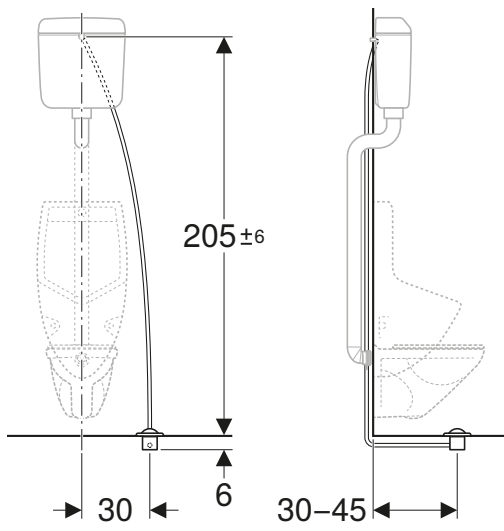

INSTALLATION MANUAL

MONTAGEANLEITUNG
INSTRUCTIONS DE MONTAGE
ISTRUZIONI PER IL MONTAGGIO

969.726.00.0(00)

1

2

3

4

5

6

2

2 A 4

2 B 9

2 C 14

2 A

Sigma 12 cm Omega 12 cm

1

17

18

19

20

21

2 **B**

Sigma 12 cm

Omega 12 cm