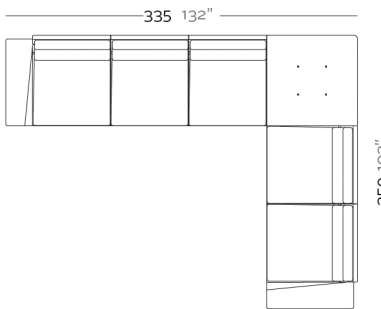

Продажа дизайнерской мебели, света и аксессуаров по всей России

8 (800) 500-70-36
hello@barcelonadesign.ru
www.barcelonadesign.ru

FLAT SOFA IZQ.3+2+ESQUINA
FLAT SOFA LEFT 5 SEATER+CORNER

DESCRIPTION DESCRIPCIÓN

Modular sofa made of polyethylene resin by rotational moulding with tubular structure made of aluminium and legs made of cast aluminium. 100% Recyclable. Item suitable for indoor and outdoor use. Available in different finishes.

Sofá modular fabricado con resina de polietileno mediante moldeo rotacional con estructura tubular de aluminio y patas de fundición de aluminio. 100% Reciclable. Apto para exterior e interior. Disponible en varios acabados.

WEIGHT PESO ##### lbs 58,74529

INCLUDES INCLUYE

Outdoor padding (thickness 5,5").

Acolchado para exterior (grosor 14 cm).

OPTIONS OPCIONES

Corner lamp with illumination, see finishes. Under request.

Lámpara esquina con iluminación, ver apartado acabados.

REFERENCE*

66022F

REFERENCIA*

66022

FLAT Sofá 5 Plazas - Izquierdo
FLAT 5 Seats Sofa - Left

ReferenceX, for example 0000A ReferenciaX, ejemplo 0000A.

* A: Basic R: Autorriego/ Self-Watering F: Lacado / Lacquered W: Luz / Light L: Led RGB D: Led RGB DMX Y: Led RGB Batería / Battery B: Full White G: Glass

FINISHES ACABADOS

COLOURS COLORES

BASIC, SELF-WATERING / AUTORRIEGO
LACQUERED / LACADO

FABRIC TEJIDOS

NAUTICAL NÁUTICA
SILVERTEX
KINNASAND

OPTIONAL LAMP LÁMPARA ESQUINA OPCIONAL
LIGHT / LUZ, LED RGB, LED DMX