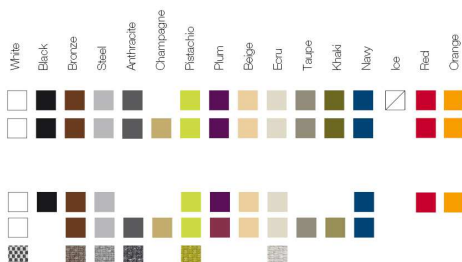

66010F

66010

ReferenceX, for example 0000A ReferenciaX, ejemplo 0000A.

* A: Basic R: Autorriego/ Self-Watering F: Lacado / Lacquered W: Luz / Light L: Led RGB D: Led RGB DMX Y: Led RGB Batería / Battery B: Full White G: Glass

FINISHES ACABADOS

COLOURS COLORES

BASIC, SELF-WATERING / AUTORRIEGO

LACQUERED / LACADO

FABRIC TEJIDOS

NAUTICAL NÁUTICA

SILVERTEX

KINNASAND