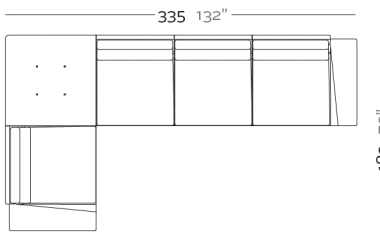

FLAT Sofá 4 Plazas - Derecho
FLAT 4 Seats Sofa - Left