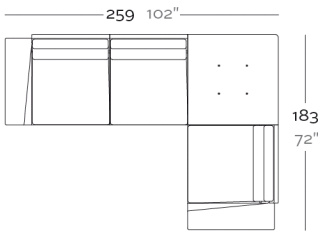

Продажа дизайнерской мебели, света и аксессуаров по всей России

8 (800) 500-70-36
hello@barcelonadesign.ru
www.barcelonadesign.ru

FLAT SOFA 2+1 IZQUIERDO
FLAT SOFA 3 SEATER LEFT

DESCRIPTION DESCRIPCIÓN

Modular sofa made of polyethylene resin by rotational moulding with tubular structure made of aluminium and legs made of cast aluminium. 100% Recyclable. Item suitable for indoor and outdoor use. Available in different finishes.

Sofá modular fabricado con resina de polietileno mediante moldeo rotacional con estructura tubular de aluminio y patas de fundición de aluminio. 100% Reciclable. Apto para exterior e interior. Disponible en varios acabados.

WEIGHT PESO ##### lbs 48,34529

INCLUDES INCLUYE

Outdoor padding (thickness 5,5").

Acolchado para exterior (grosor 14 cm).

OPTIONS OPCIONES

Corner lamp with illumination, see finishes. Under request.

Lámpara esquina con iluminación, ver apartado acabados.

REFERENCE*

66o17F

REFERENCIA*

66o17

FLAT Sofá 3 Plazas - Izquierdo
FLAT 3 Seats Sofa - Left

ReferenceX, for example oooooA ReferenciaX, ejemplo oooooA.

* A: Basic R: Autorriego/ Self-Watering F: Lacado / Lacquered W: Luz / Light L: Led RGB D: Led RGB DMX Y: Led RGB Batería / Battery B: Full White G: Glass