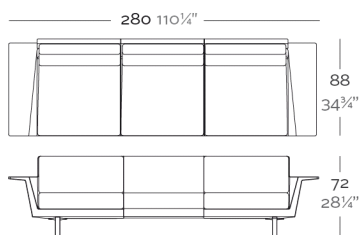

WEIGHT PESO 83,644 lbs 38,02 Kg.

INCLUDES INCLUYE

Outdoor padding (thickness 5,5").

Acolchado para exterior (grosor 14 cm).

OPTIONS OPCIONES

FLAT Sofá 3 Plazas
FLAT 3 Seats Sofa

REFERENCE*

REFERENCIA*