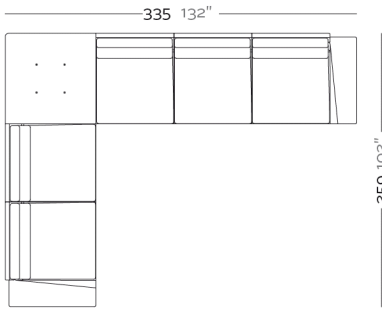

Продажа дизайнерской мебели, света и аксессуаров по всей России

8 (800) 500-70-36
hello@barcelonadesign.ru
www.barcelonadesign.ru

FLAT SOFA DER.3+2+ESQUINA
FLAT SOFA RIGHT 5 SEATER+CORNER

DESCRIPTION DESCRIPCIÓN

Modular sofa made of polyethylene resin by rotational moulding with tubular structure made of aluminium and legs made of cast aluminium. 100% Recyclable. Item suitable for indoor and outdoor use. Available in different finishes.

Sofá modular fabricado con resina de polietileno mediante moldeo rotacional con estructura tubular de aluminio y patas de fundición de aluminio. 100% Reciclable. Apto para exterior e interior. Disponible en varios acabados.

WEIGHT PESO ##### lbs 58,74529

INCLUDES INCLUYE

Outdoor padding (thickness 5,5").

Acolchado para exterior (grosor 14 cm).

OPTIONS OPCIONES

Corner lamp with illumination, see finishes. Under request.

Lámpara esquina con iluminación, ver apartado acabados.

REFERENCE*

66021F

REFERENCIA*

66021

ReferenceX, for example 0000A ReferenciaX, ejemplo 0000A.

* A: Basic R: Autorriego/ Self-Watering F: Lacado / Lacquered W: Luz / Light L: Led RGB D: Led RGB DMX Y: Led RGB Batería / Battery B: Full White G: Glass

FLAT Sofá 5 Plazas - Derecho
FLAT 5 Seats Sofa - Right