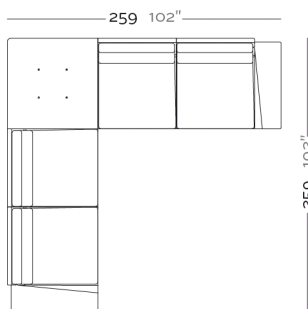

Продажа дизайнерской мебели, света и аксессуаров по всей России

8 (800) 500-70-36
hello@barcelonadesign.ru
www.barcelonadesign.ru

FLAT SOFA 2+2+ESQUINA
FLAT SOFA 4 SEATER+CORNER

DESCRIPTION DESCRIPCIÓN

Modular sofa made of polyethylene resin by rotational moulding with tubular structure made of aluminium and legs made of cast aluminium. 100% Recyclable. Item suitable for indoor and outdoor use. Available in different finishes.

Sofá modular fabricado con resina de polietileno mediante moldeo rotacional con estructura tubular de aluminio y patas de fundición de aluminio. 100% Reciclable. Apto para exterior e interior. Disponible en varios acabados.

WEIGHT PESO 104,368 lbs 47.44 Kg.

INCLUDES INCLUYE

Outdoor padding (thickness 5,5").

Acolchado para exterior (grosor 14 cm).

OPTIONS OPCIONES

Corner lamp with illumination, see finishes. Under request.

Lámpara esquina con iluminación, ver apartado acabados.

REFERENCE*

66o18F

REFERENCIA*

66o18

ReferenceX, for example oooooA ReferenciaX, ejemplo oooooA.

* A: Basic R: Autorriego/ Self-Watering F: Lacado / Lacquered W: Luz / Light L: Led RGB D: Led RGB DMX Y: Led RGB Batería / Battery B: Full White G: Glass

FLAT Sofá 4 Plazas
FLAT 4 Seats Sofa