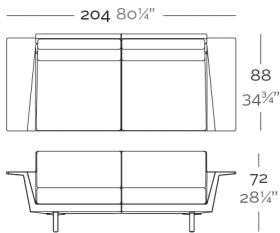

8 (800) 500-70-36
hello@barcelonadesign.ru
www.barcelonadesign.ru

FLAT SOFA 2 PLAZAS
FLAT SOFA 2 SEATER

DESCRIPTION DESCRIPCIÓN

Modular sofa made of polyethylene resin by rotational moulding with tubular structure made of aluminium and legs made of cast aluminium. 100% Recyclable. Item suitable for indoor and outdoor use. Available in different finishes.

Sofá modular fabricado con resina de polietileno mediante moldeo rotacional con estructura tubular de aluminio y patas de fundición de aluminio. 100% Reciclable. Apto para exterior e interior. Disponible en varios acabados.

WEIGHT PESO 72,204 lbs 32,82 Kg.

INCLUDES INCLUYE

Outdoor padding (thickness 5,5").

Acolchado para exterior (grosor 14 cm).

OPTIONS OPCIONES

REFERENCE*

REFERENCIA*

66009F

66009

ReferenceX, for example 0000A ReferenciaX, ejemplo 0000A.

* A: Basic R: Autorriego/ Self-Watering F: Lacado / Lacquered W: Luz / Light L: Led RGB D: Led RGB DMX Y: Led RGB Bateria / Battery B: Full White G: Glass

UL / ELECTRICAL COMPONENTS

The electrical components of Vondom products are UL approved for wet/outdoor use.

The devices are under the following certificates:

- Bulb: BULB-26W-E175761
- Cable: CABLE-E313867
- Insulated Tubing: EXTRUDED_INSULATING_E203950
- Lamp Holder: LAMPHOLDER-E165669

More details for the UL certificates can be found in the UL website and in any of our lamps by UL stickers that document the certification.

FLAT Sofá 2 Plazas
FLAT 2 Seats Sofa