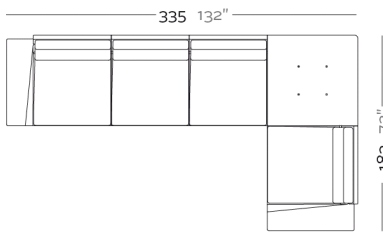

REFERENCE* REFERENCIA*

66020F 66020

FLAT Sofá 4 Plazas - Izquierdo
FLAT 4 Seats Sofa - Left

ReferenceX, for example 0000A ReferenciaX, ejemplo 0000A.

* A: Basic R: Autorriego/ Self-Watering F: Lacado / Lacquered W: Luz / Light L: Led RGB D: Led RGB DMX Y: Led RGB Bateria / Battery B: Full White G: Glass