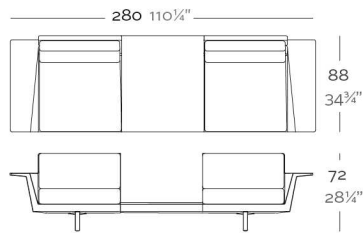

WEIGHT PESO ##### lbs 35,22529
kg

INCLUDES INCLUYE

Outdoor padding (thickness 5,5").

Acolchado para exterior (grosor 14 cm).

OPTIONS OPCIONES

FLAT Sofá 2 Plazas + Mesa
FLAT 4 Seats Sofa + Table

REFERENCE* REFERENCIA*
66013F 66013