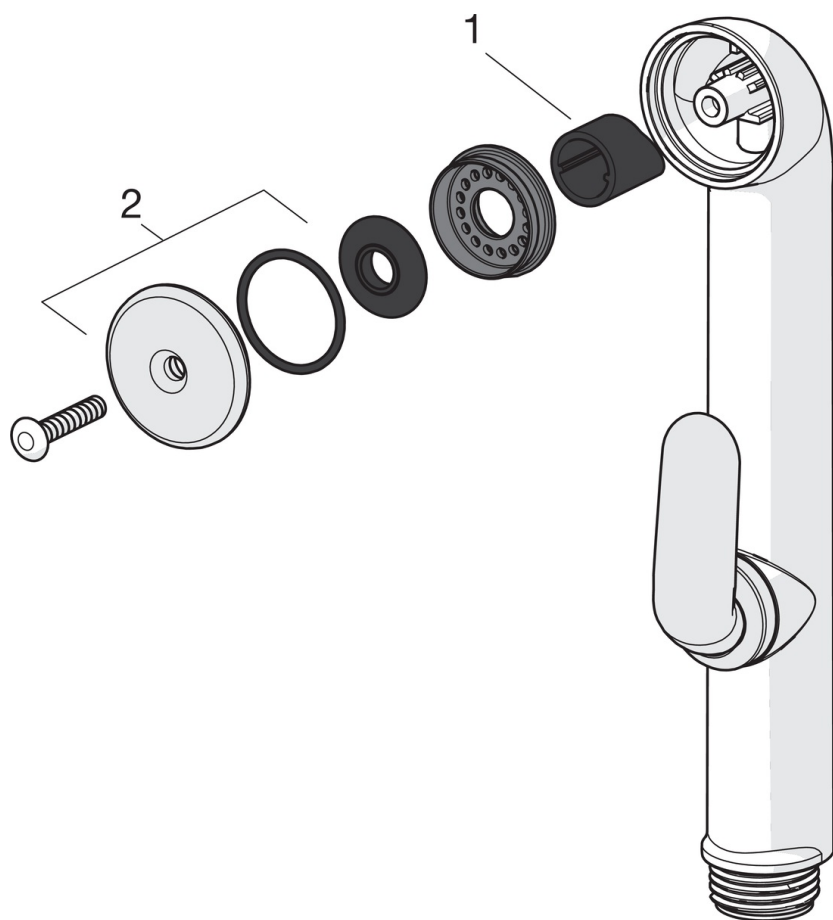

EAN: 6414150035579
static.oras.com/242050

Ручной душ Oras Bidetta

- Washbasin
- Accessories
- Хром

ТЕХНИЧЕСКИЕ ДАННЫЕ

Технические характеристики

Подключение горячей воды	max. +65°C
Рабочее давление	50 - 500 кПа
Установочные размеры	G1/2
Материал	Композитный материал

Regulations

Стандарт EN	EN 1112
-------------	---------

Запасные части

SP0035

	Название	Код
01	Уплотнение затвора (10 шт.)	249302/10
02	Душевая сетка с O-кольцом	249690