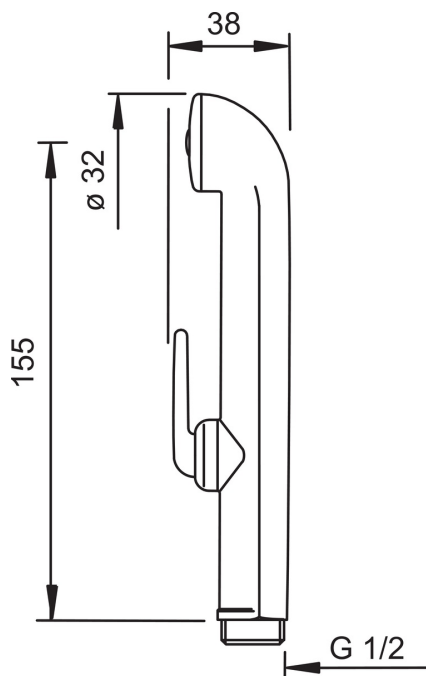

EAN: 6414150035579
static.oras.com/242050

Ручной душ Oras Bidetta

- Washbasin
- Accessories
- Хром

ТЕХНИЧЕСКИЕ ДАННЫЕ

Технические характеристики

Подключение горячей воды	max. +65°C
Рабочее давление	50 - 500 кПа
Установочные размеры	G1/2
Материал	Композитный материал

Regulations

Стандарт EN	EN 1112
-------------	---------

Запасные части

SP0035

	Название	Код
01	Уплотнение затвора (10 шт.)	249302/10
02	Душевая сетка с O-кольцом	249690