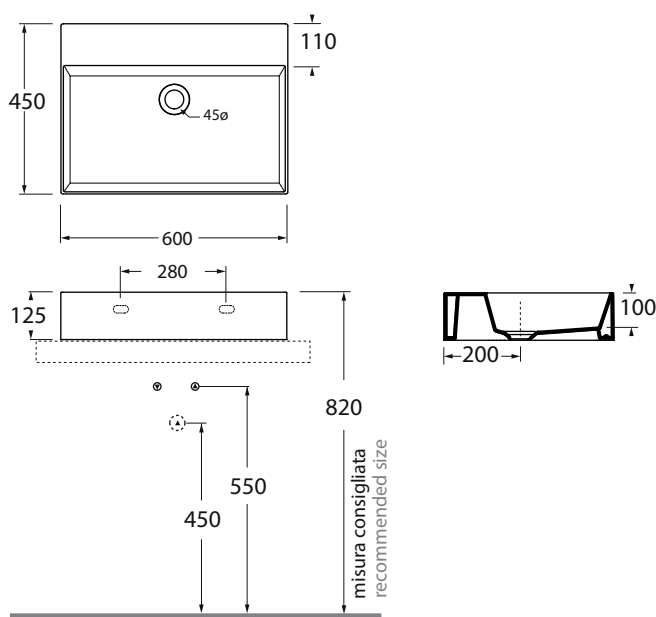

ELLP060450Q0

lavabi/ washbasin

codice
code

Lavabo SQUARED cm 60x45 da appoggio/sospeso senza foro.
Squared cm 60x45 over counter/wall-hung no hole washbasin.

bianco lucido/shiny white

ELLP060450Q0BI

finiture COLORS 1250°/COLORS 1250° finishing

ELLP060450Q0 MK/CR/NR/OC

finiture LUXURY/Le malteceramiche finishing

ELLP060450Q0 ...

(Specificare il colore al momento dell'ordine/Specify the color when ordering)

ELLP060450Q0 OG/PL/OR

CM 60x45XH12,5

plt Italy pz. 20 - plt export pcs. 40

kg 15

scala/scale 1:20 dimensioni/dimensions in mm

Gamma di colori disponibile per lavabo e copripiletta PILCE

Color range available for washbasins and drain cap PILCE

COLORS 1250°

LUXURY

le MALTECERAMICHE

Complementi/complements: