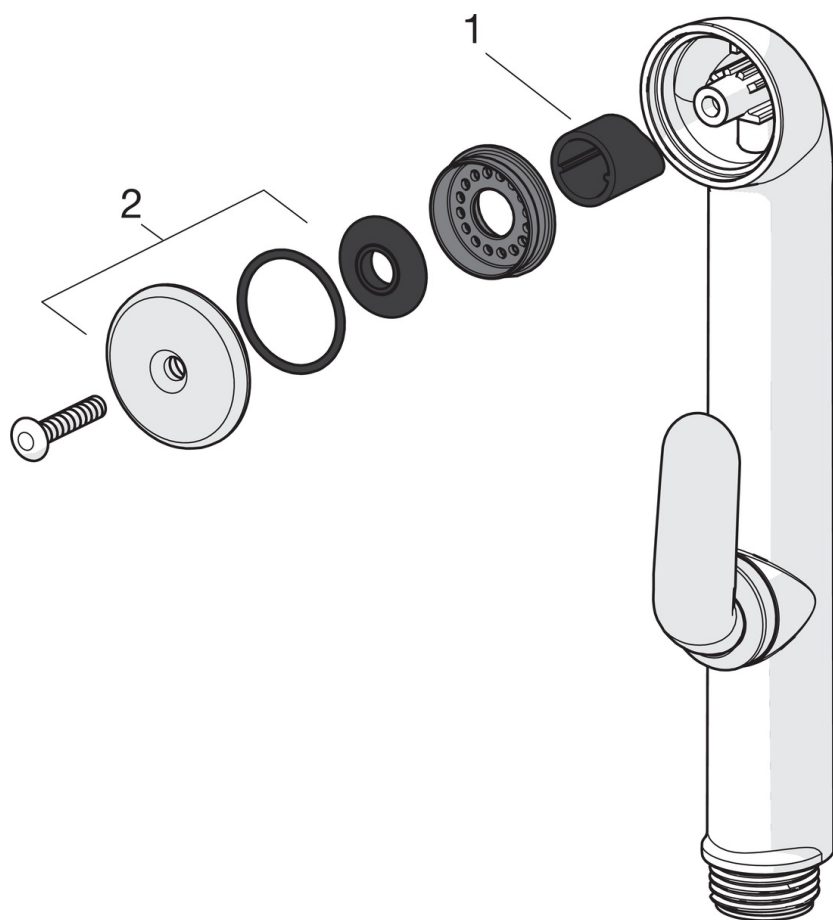

EAN: 6414150036866
static.oras.com/242050-11

Ручной душ Oras Bidetta
Белый

- Washbasin
- Accessories
- Белый

ТЕХНИЧЕСКИЕ ДАННЫЕ

Технические характеристики

Подключение горячей воды	max. +65° C
Рабочее давление	50 - 500 kPa
Установочные размеры	G1/2
Материал	Композитный материал

Regulations

Стандарт EN	EN 1112
-------------	---------

Запасные части

SP0035

	Название	Код
01	Уплотнение затвора (10 шт.)	249302/10
02	Душевая сетка с O-кольцом	249690