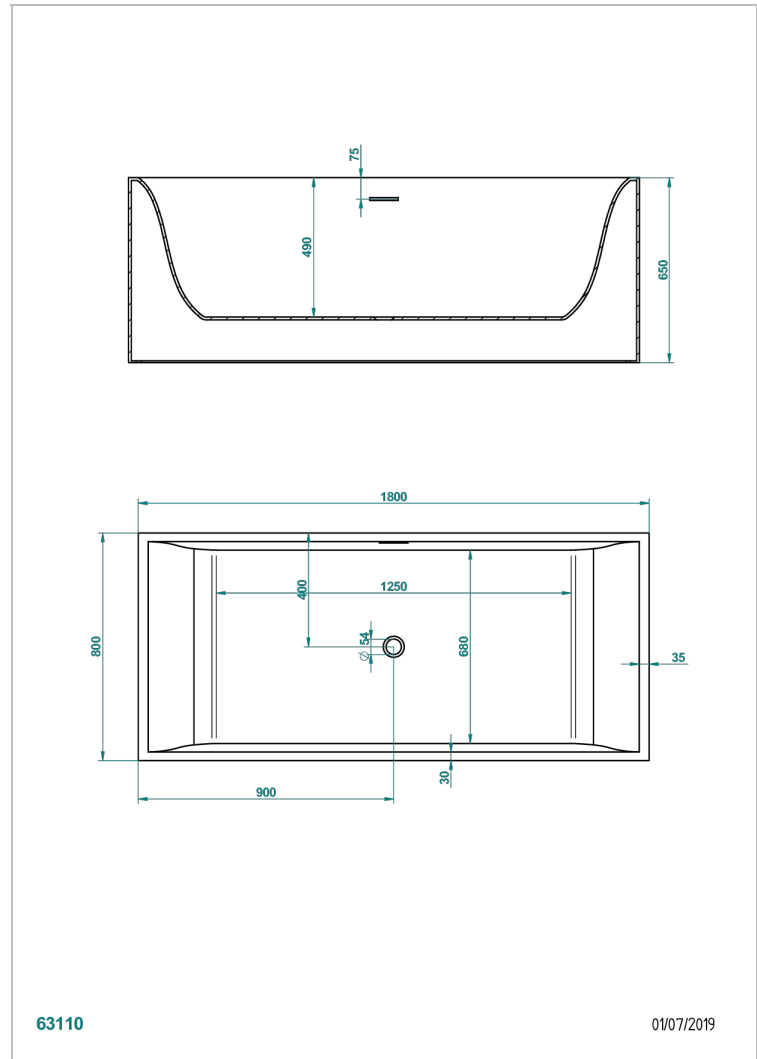

СВОБОДНОСТОЯЩИЕ ВАННЫ

B11-B543

Ванна EGO 180 x 80 x 65 см, без донного клапана

THG[®]
PARIS

ХАРАКТЕРИСТИКИ

- Свободностоящие ванны
- Ванна EGO 180 x 80 x 65 см, без донного клапана

СВЯЗАННЫЕ ТОВАРНЫЕ ПОЗИЦИИ

- Ref. B16-K104 Накладка для слива-перелива для ванны
- Ref. G00-305/Н Ручной донный клапан для ванны типа «клик-кляк» с сифоном и пробкой
- Ref. B16-P100 Квадратный подголовник 30 x 30 см, белый
- Ref. B16-P103 Цилиндрический подголовник 1/2 13 см x 26 см, белый
- Ref. B16-P104 Подголовник из полиуретанового геля 30 x 12 см, высота 4 см, белый
- Ref. B16-P105 Подголовник из полиуретанового геля 38.5 x 21 см, высота 2 см, белый
- Ref. B16-P106 Подголовник из полиуретанового геля 30 x 7 см, высота 2 см, белый
- Ref. B16-P107 Подголовник из полиуретанового геля 35 x 40 см, высота 5,5 см, белый