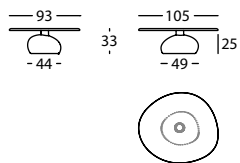

308.71.MKD

VESPER MESA 105X93X33 TAPA MADERA
VESPER TABLE 105X93X33 WOODEN TOP
VESPER TABLE 105X93X33 PLATEAU BOIS

0,21 m³ / 2 Pack. / 36,1 kg