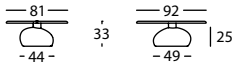

TAPA Y BASE / TOP & BASE / PLATEAU ET BASE

STONACRIL

380 BLANCO    381 GRIS TOPO

**308.71.KJD**

VESPER MESA 92X81X33 TAPA MADERA  
VESPER TABLE 92X81X33 WOODEN TOP  
VESPER TABLE 92X81X33 PLATEAU BOIS

0,20 m<sup>3</sup> / 2 Pack. / 33,5 kg