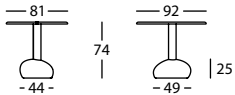

308.74.KJH

VESPER MESA 92X81X74 TAPA MADERA
VESPER TABLE 92X81X74 WOODEN TOP
VESPER TABLE 92X81X74 PLATEAU BOIS

0,31 m³ / 2 Pack. / 35,2 kg