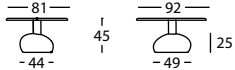

TAPA Y BASE / TOP & BASE / PLATEAU ET BASE

STONACRIL

380 BLANCO    381 GRIS TOPO

**308.71.KJD**

VESPER MESA 92X81X33 TAPA MADERA  
VESPER TABLE 92X81X33 WOODEN TOP  
VESPER TABLE 92X81X33 PLATEAU BOIS

0,20 m<sup>3</sup> / 2 Pack. / 33,5 kg