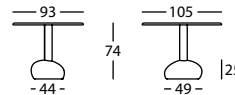

308.74.MKH.S

VESPER MESA 105X93X74 TAPA STONACRIL
VESPER TABLE 105X93X74 STONACRIL TOP
VESPER TABLE 105X93X74 PLATEAU STONACRIL

0,32 m³ / 2 Pack. / 59,5 kg