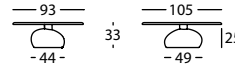

308.71.MKD.S

VESPER MESA 105X93X33 TAPA STONACRIL
VESPER TABLE 105X93X33 STONACRIL TOP
VESPER TABLE 105X93X33 PLATEAU STONACRIL

0,20 m³ / 2 Pack. / 57,5 kg