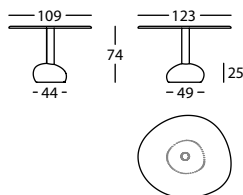

308.74.NLH

VESPER MESA 123X109X74 TAPA MADERA
VESPER TABLE 123X109X74 WOODEN TOP
VESPER TABLE 123X109X74 PLATEAU BOIS

0,37 m³ / 2 Pack. / 41,0 kg