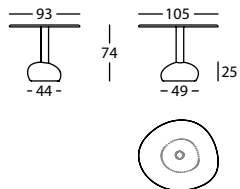

308.74.MKH

VESPER MESA 105X93X74 TAPA MADERA
VESPER TABLE 105X93X74 WOODEN TOP
VESPER TABLE 105X93X74 PLATEAU BOIS

0,33 m³ / 2 Pack. / 38,0 kg