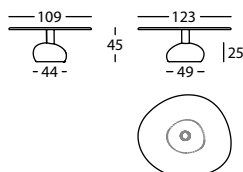

308.71.NLE

VESPER MESA 123X109X45 TAPA MADERA
VESPER TABLE 123X109X45 WOODEN TOP
VESPER TABLE 123X109X45 PLATEAU BOIS

0,28 m³ / 2 Pack. / 39,7 kg