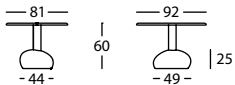

308.71.KJG

VESPER MESA 92X81X60 TAPA MADERA
VESPER TABLE 92X81X60 WOODEN TOP
VESPER TABLE 92X81X60 PLATEAU BOIS

0,27 m³ / 2 Pack. / 34,6 kg