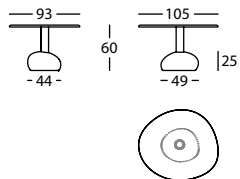

308.71.MKG

VESPER MESA 105X93X60 TAPA MADERA
VESPER TABLE 105X93X60 WOODEN TOP
VESPER TABLE 105X93X60 PLATEAU BOIS

0,28 m³ / 2 Pack. / 37,3 kg