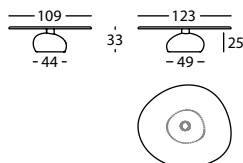

308.71.NLD

VESPER MESA 123X109X33 TAPA MADERA
VESPER TABLE 123X109X33 WOODEN TOP
VESPER TABLE 123X109X33 PLATEAU BOIS

0,25 m³ / 2 Pack. / 39,2 kg