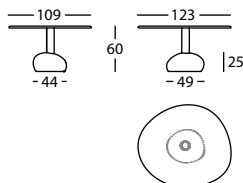

308.71.NLG

VESPER MESA 123X109X60 TAPA MADERA
VESPER TABLE 123X109X60 WOODEN TOP
VESPER TABLE 123X109X60 PLATEAU BOIS

0,33 m³ / 2 Pack. / 40,4 kg