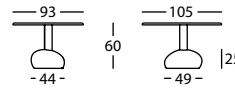

308.71.MKG.S

VESPER MESA 105X93X60 TAPA STONACRIL
VESPER TABLE 105X93X60 STONACRIL TOP
VESPER TABLE 105X93X60 PLATEAU STONACRIL

0,27 m³ / 2 Pack. / 58,6 kg