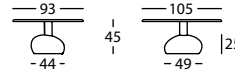

308.71.MKE.S

VESPER MESA 105X93X45 TAPA STONACRIL
VESPER TABLE 105X93X45 STONACRIL TOP
VESPER TABLE 105X93X45 PLATEAU STONACRIL

0,23 m³ / 2 Pack. / 57,9 kg