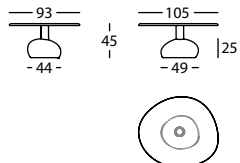

308.71.MKE

VESPER MESA 105X93X45 TAPA MADERA
VESPER TABLE 105X93X45 WOODEN TOP
VESPER TABLE 105X93X45 PLATEAU BOIS

0,24 m³ / 2 Pack. / 36,6 kg