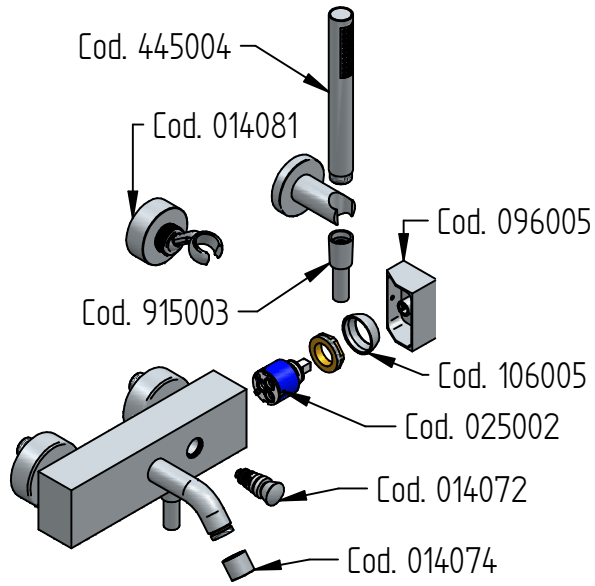

RICAMBI / SPARE PARTS

COD. 096005

COD. 106005

COD. 014072

COD. 014074

COD. 025002

COD. 915003

COD. 445004

COD. 014081

t-lux

ISTRUZIONI DI INSTALLAZIONE / INSTALLATION INSTRUCTION

ART. 2501/A

ART. 2501/B

Per installatore: Al fine di garantire la durata del prodotto installare rubinetti con filtro da pulire periodicamente. Effettuare risciacquo delle tubazioni prima di installare il prodotto PUNTO 1)
Eventuali residui se finissero all'interno della cartuccia potrebbero causarne il danneggiamento
For installer: In order to guarantee a long duration of the product install valves with filter, which have to be regularly cleaned (POINT 1). Carry out the rinsing of the pipes before install the tap.
Some external materials may damage the cartridge if not removed before the installation.