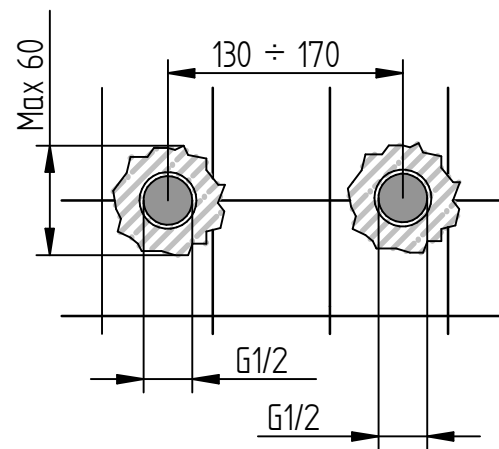

RICAMBI / SPARE PARTS

COD. 096005

COD. 106005

COD. 014072

COD. 014074

COD. 025002

COD. 915003

COD. 445004

COD. 014081

t-lux

ISTRUZIONI DI INSTALLAZIONE / INSTALLATION INSTRUCTION

ART. 2501/A

ART. 2501/B

Per installatore: Al fine di garantire la durata del prodotto installare rubinetti con filtro da pulire periodicamente. Effettuare risciacquo delle tubazioni prima di installare il prodotto PUNTO 1)
Eventuali residui se finissero all'interno della cartuccia potrebbero causarne il danneggiamento
For installer: In order to guarantee a long duration of the product install valves with filter, which have to be regularly cleaned (POINT 1). Carry out the rinsing of the pipes before install the tap.
Some external materials may damage the cartridge if not removed before the installation.

MANUTENZIONE E PULIZIA

Per una corretta manutenzione e pulizia di questo prodotto, raccomandiamo alcuni semplici accorgimenti:

1. Utilizzare **detergenti neutri**, spruzzando il prodotto direttamente su un panno morbido onde evitare infiltrazioni
   - Evitare **sempre** il contatto con prodotti acidi o abrasivi
   - **Risciacquare bene** con abbondante acqua per eliminare eventuali residui ed **asciugare sempre** con un panno morbido
   - Effettuare una **pulizia periodica** al fine di prevenire le formazioni calcaree
2. La BELLOSTA CARLO & C. non è RESPONSABILE di danni derivati dall'utilizzo di prodotti impropri per la pulizia.

MAINTENANCE AND CLEANING

For a proper maintenance and cleaning, we recommend the following: