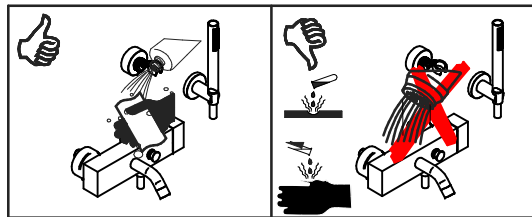

COD. 014081

t-lux

ISTRUZIONI DI INSTALLAZIONE / INSTALLATION INSTRUCTION

ART. 2501/A

ART. 2501/B

Per installatore: Al fine di garantire la durata del prodotto installare rubinetti con filtro da pulire periodicamente. Effettuare risciacquo delle tubazioni prima di installare il prodotto PUNTO 1)
Eventuali residui se finissero all'interno della cartuccia potrebbero causarne il danneggiamento
For installer: In order to guarantee a long duration of the product install valves with filter, which have to be regularly cleaned (POINT 1). Carry out the rinsing of the pipes before install the tap.
Some external materials may damage the cartridge if not removed before the installation.

MANUTENZIONE E PULIZIA

Per una corretta manutenzione e pulizia di questo prodotto, raccomandiamo alcuni semplici accorgimenti:

- Utilizzare **detergenti neutri**, spruzzando il prodotto direttamente su un panno morbido onde evitare infiltrazioni
 - Evitare **sempre** il contatto con prodotti acidi o abrasivi
 - **Risciacquare bene** con abbondante acqua per eliminare eventuali residui ed **asciugare sempre** con un panno morbido
 - Effettuare una **pulizia periodica** al fine di prevenire le formazioni calcaree
- La BELLOSTA CARLO & C. non è RESPONSABILE di danni derivati dall'utilizzo di prodotti impropri per la pulizia.