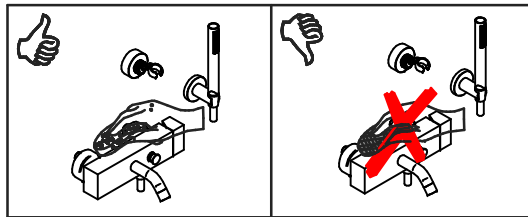

MAINTENANCE AND CLEANING

For a proper maintenance and cleaning, we recommend the following:

- Use **neutral detergents**, avoiding to spray directly on taps to avoid residual infiltration
- **Avoid** contact with acid or abrasive products
- **Rinse** with water and **always dry** with a clean cloth to avoid residue of detergent
- Perform a **periodic cleaning** to prevent limestone deposits

BELLOSTA CARLO & C. cannot be held responsible for damages due to an improper use of detergents