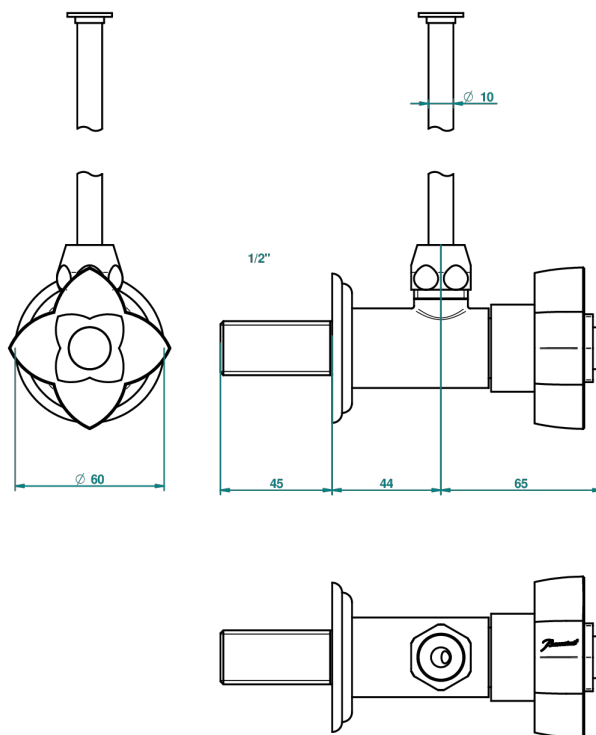

# ПЕТАЛЕ DE CRISTAL, ПРОЗРАЧНЫЙ ХРУСТАЛЬ

U6A-181/S

Кран запорный 1/2" стильный регулируемый с 30 см трубкой

46984

19/09/2012

## ХАРАКТЕРИСТИКИ

- Pétale de Cristal, прозрачный хрусталь
- Кран запорный 1/2" стильный регулируемый с 30 см трубкой