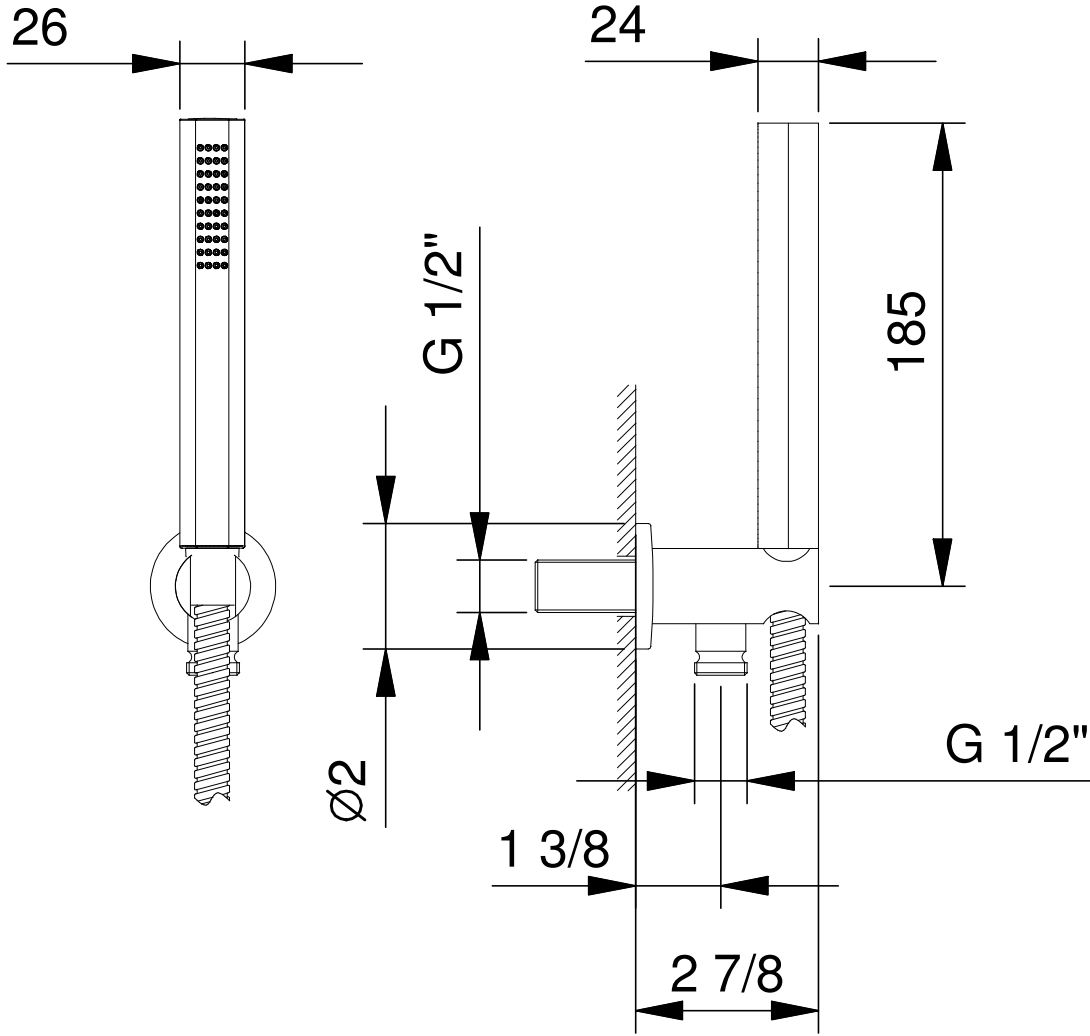

B

B

C

C

D

D

Art.: 5943	Serie: VENEZIA	Data:
	Desc.: IT- VENEZIA COMPLETO DOCCIA EN- VENEZIA WALL-MOUNT HANDSHOWER SET FR- VENEZIA COMBINE DE DOUCHE DE- VENEZIA BRAUSESET ES- VENEZIA CONJUNTO DE DUCHA	Rev.: 0
		Disegnato:
		Approvato: ...

1

2

3

4

5

6