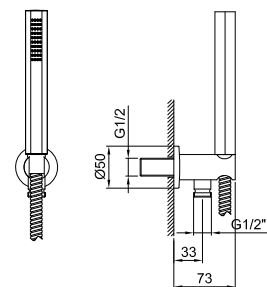

Комментарии: