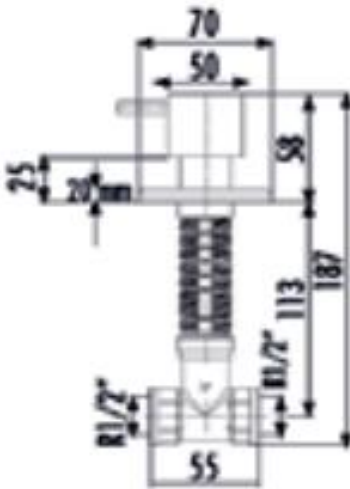

TEKNİK ÇİZİM

ÖZELLİKLER

Creavit önceden haber vermeksizin, ürünlerde ve teknik detaylarda değişiklik yapma hakkını saklı tutar. Renkler gerçekte olduğundan farklı görünebilir.

Kalite Yönetim Sistemi

Müşteri Memnuniyeti Belgesi

Çevre Yönetim Sistemi

İş Sağlığı ve Güvenliği Yönetim Sistemi

LGA

Alman Standartlarına Uygunluk Belgesi

kiwa

Hollanda Standartlarına Uygunluk Belgesi

GOST - R

Rusya Standartlarına Uygunluk Belgesi

UkrSEPRO

Ukrayna Standartlarına Uygunluk Belgesi

İsrail Standartlarına Uygunluk Belgesi

Nijerya Standartlarına Uygunluk Belgesi

Türk Standartlarına Uygunluk Belgesi