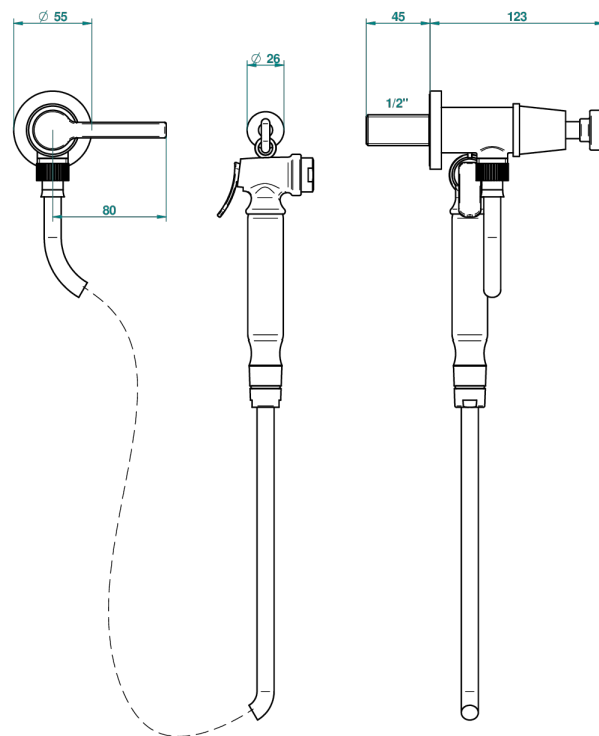

SPIRIT С РУКОЯТКАМИ

G58-5840/8

THG[®]
PARIS

Душ гигиенический: вентиль, 1,25 м шланг, крючок, вывод для душа и лейка с клапаном (возможны только следующие покрытия A02, B01,C01, D03, E02, F01, G01,G02)

27251

21/06/2010

ХАРАКТЕРИСТИКИ

- Spirit с ручьятками
- Душ гигиенический: вентиль, 1,25 м шланг, крючок, вывод для душа и лейка с клапаном (возможны только следующие покрытия A02, B01,C01, D03, E02, F01, G01,G02)

ТЕХНИЧЕСКИЕ ХАРАКТЕРИСТИКИ

- Recommandé : 3 bars (max. 5 bars) - Advised : 43,5 psi (max. 72 psi)
- 9,5 l/min à 3 bars (2.5 gpm at 43.5 psi)

ДОСТУПНЫЕ ВАРИАНТЫ ПОКРЫТИЙ

Золото - F01
Матовый никель - C01
Никель - B01
Светлое золото - F30
Хром - A02
Хром/золото - G02