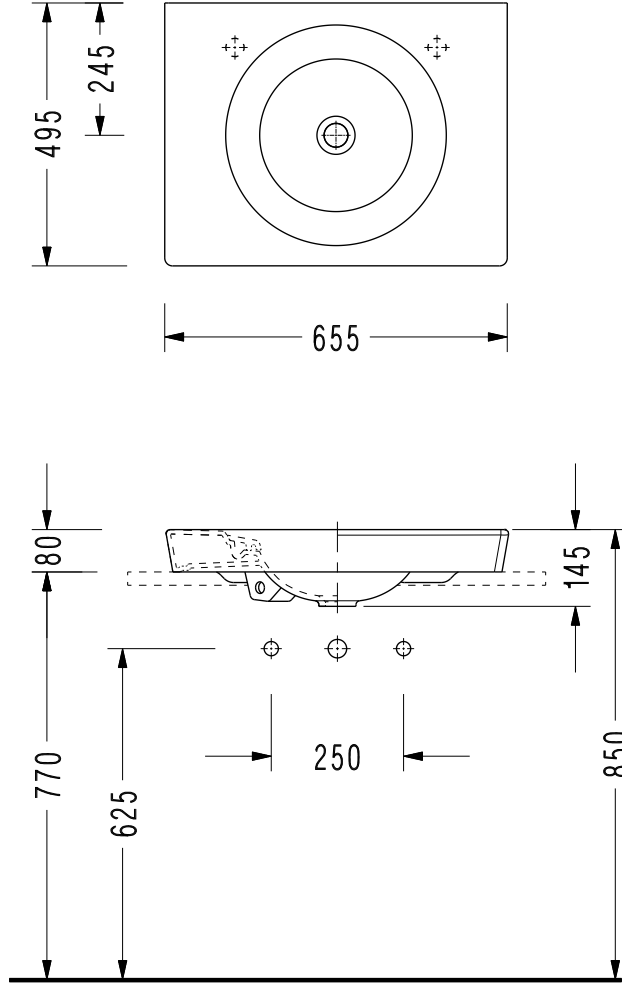

PS30 Tezgah Üstü Lavabo / Countertop Washbasin

*Batarya delikleri opsiyoneldir

*Tap holes are optional