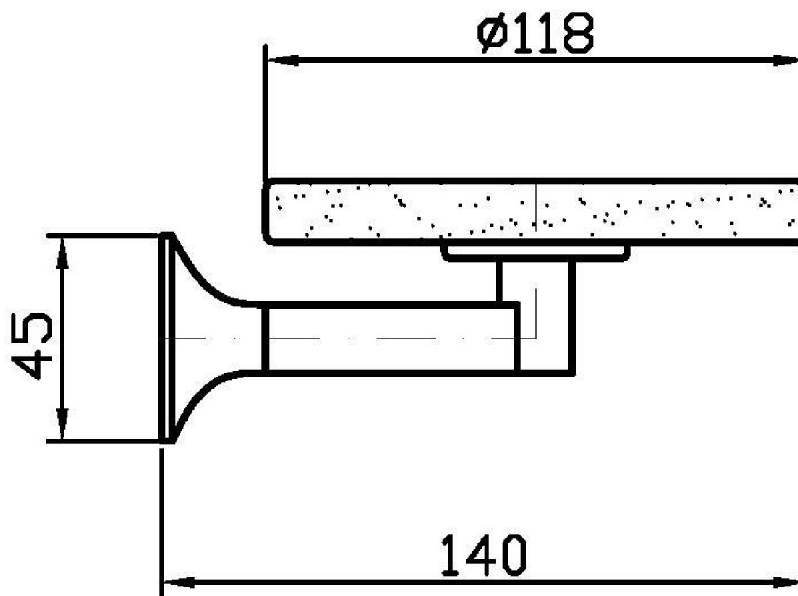

Marchio / Brand ZUCCHETTI

Classe / Class ACC

BELLAGIO

ZAC510

Porta sapone a muro. / Wall soap dish.

Porta sapone a muro con piattino in ceramica bianca.

Ceramic wall soap dish.

Finiture / Finishes

		C8		C40		C41
Cromo / Chrome	Nickel Lucido / Polished Nickel		Oro / Gold		Oro spazzolato / Brushed Gold	

BELLAGIO

ZAC510

Disegno Complessivo / Overall Drawing

BELLAGIO

ZAC510**Pesi e Misure / Weights and Sizes**

Peso (Kg) Weight (lb)	0,49 (Kg)	1,08 (lb)
Volume test (dc3) - (in3)	3,32 (dc3)	202,60 (in3)
h (mm) - (in)	93,00 (mm)	3,66 (in)
L1 (mm) - (in)	162,00 (mm)	6,38 (in)
L2 (mm) - (in)	220,00 (mm)	8,66 (in)