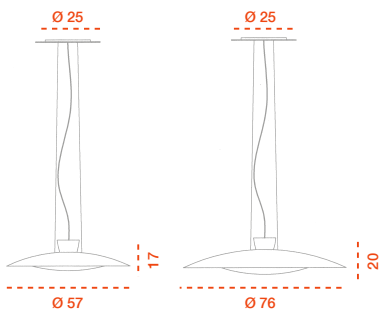

Продажа дизайнерской мебели,
света и аксессуаров
по всей России.

8 (800) 500-70-36
hello@barcelonadesign.ru
www.barcelonadesign.ru

BOMBILLAS

- Ø 57 cm:
  1x150 W máx. B-15d halógena.
- Ø 76 cm:
  1x205 W eco máx. Halolux
  E27 halógena.

ACABADOS

Cromo.

Suspension light with optical
glass, metallic body. Available in
two sizes. Equipped with 1,7 m
of cable.

BULBS

- Ø 57 cm:
  1x150 W max. B-15d Halogen.
- Ø 76 cm:
  1x205 W eco max. Halolux
  E27 Halogen.

FINISHINGS

Chrome.