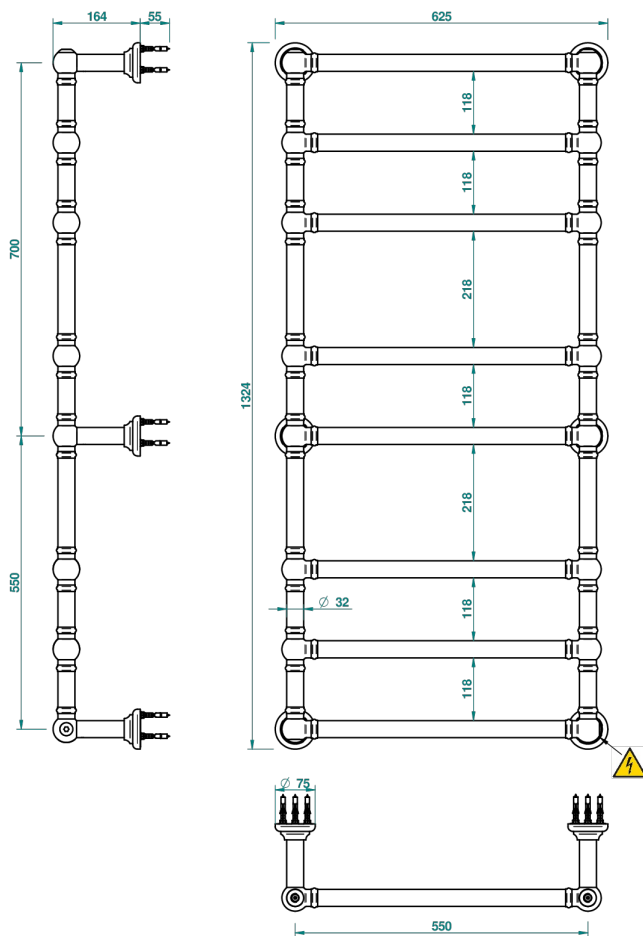

SECHE-SERVIETTES TRADITIONNEL

B6A-TWT8E

Полотенцесушитель Традиционный, 8 перекладин, 625 мм x 1325 мм, электрический

THG[®]
PARIS

69910

07/06/2019

ХАРАКТЕРИСТИКИ

- Sèche-serviettes Traditionnel
- Полотенцесушитель Традиционный, 8 перекладин, 625 мм x 1325 мм, электрический

ТЕХНИЧЕСКИЕ ХАРАКТЕРИСТИКИ

- Tension (voltage) : 110V ou 230V
- Puissance (power) : 200W
- IP 55
- CE classe 1, 2
- Hauteur minimale au sol (minimum height from the ground) : 60 cm (24")
- Température maximale (maximum temperature) : 60°C (140°F)