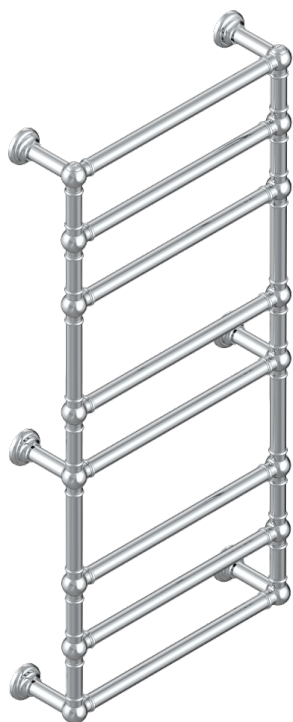

SECHE-SERVIETTES TRADITIONNEL

B6A-TWT8E

Полотенцесушитель Традиционный, 8 перекладин, 625 мм x 1325 мм, электрический

THG[®]
PARIS

69910

07/06/2019

ХАРАКТЕРИСТИКИ

- Sèche-serviettes Traditionnel
- Полотенцесушитель Традиционный, 8 перекладин, 625 мм x 1325 мм, электрический

ТЕХНИЧЕСКИЕ ХАРАКТЕРИСТИКИ

- Tension (voltage) : 110V ou 230V
- Puissance (power) : 200W
- IP 55
- CE classe 1, 2
- Hauteur minimale au sol (minimum height from the ground) : 60 cm (24")
- Température maximale (maximum temperature) : 60°C (140°F)

ДОСТУПНЫЕ ВАРИАНТЫ ПОКРЫТИЙ

Blush PVD - H62
Graphite PVD - H64
Matt Umber PVD - H67
Matt blush PVD - H60
Matt graphite PVD - H65
Umber PVD - H66

Бронза - D01
Золото - F01
Матовое золото - F07
Матовое светлое золото - F31
Матовый никель - C01
Матовый хром - C02

Никель - B01
Покрытие PVD бронза - F33
Покрытие PVD золотистый цвет - H52
Покрытие PVD латунь - H49
Покрытие PVD матовая бронза - F34
Покрытие PVD матовая латунь - H50

Покрытие PVD матовый золотистый - H53
Покрытие PVD матовый никель - H56
Покрытие PVD никель - H55
Светлое золото - F30
Хром - A02