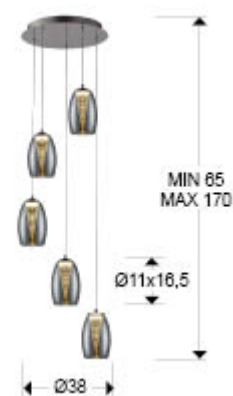

### Люстры

Подвесной светильник с 5 лампами LED, из металла с покрытием "хром". Двойной плафон: снаружи из зеркального стекла, внутри из прозрачного поликарбоната в форме конуса, с регулир. высотой, 5x5W LED, 2250 Lm, 3000 K, ДИММИРУЕМЫЙ, с пультом ДУ.

### РАЗМЕРЫ

Размеры: Ø 38,0 ↓ 130,0 см  
 Высота в собранном виде: 65,0/ максимальная 170,0 см  
 Вес: 3,4 Kg

### РАЗМЕРЫ УПАКОВКИ

Вес: 4,5 Kg  
 Объем: 0,0550м³  
 Размеры: ↔ 41,0 ↓ 33,0 ↗ 41,0 см