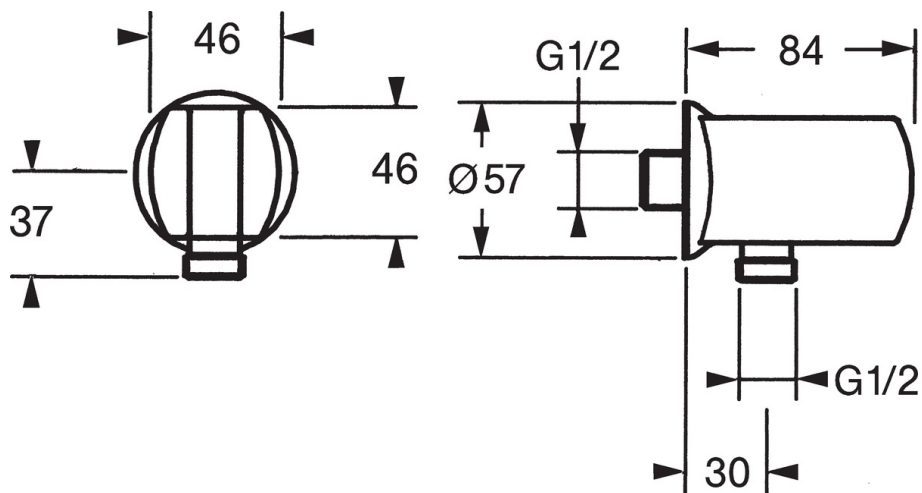

EAN: 6414150087639
static.oras.com/251310

Настенный держатель ручного душа с выводом для душевого шланга.

- Shower
- Accessories
- Настенный монтаж
- Хром

ТЕХНИЧЕСКИЕ ДАННЫЕ

Запасные части

SP251310

Код	Название	Код
01	Обратный клапан	601989V