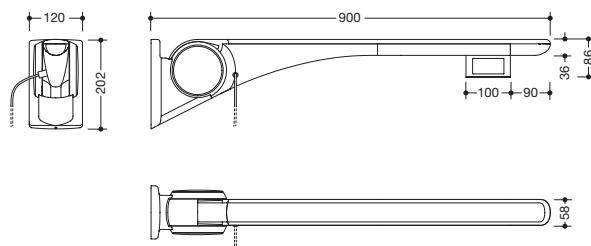

Abmessungen in mm

Oberflächen/Farben

Technische Änderungen vorbehalten, 08.03.2022

HEWI Heinrich Wilke GmbH
Postfach 1260
D-34442 Bad Arolsen

Telefon: +49 5691 82-0
Telefax: +49 5691 82-319

info@hewi.de
www.hewi.com