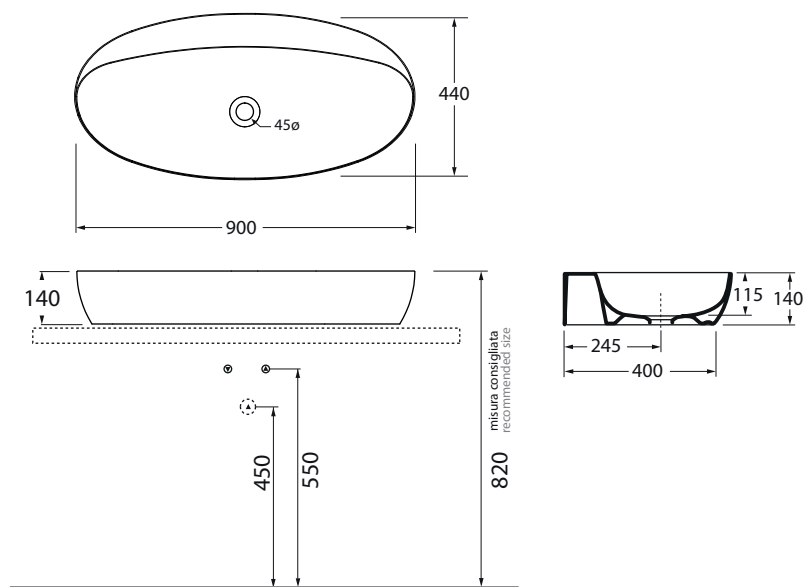

ELLA090440C0

lavabi/ washbasin

codice
code

Lavabo Circle 90 da appoggio h14.
Circle 90 H14 over counter washbasin.

bianco lucido/shiny white

ELLA090440C0BI

finiture COLORS 1250°/COLORS 1250° finishing

ELLA090440C0 ...

ELLA090440C0 MK/CR/NR/OC

finiture LUXURY/Le malteceramiche finishing

ELLA090440C0 ...

(Specificare il colore al momento dell'ordine/Specify the color when ordering)

ELLA090440C0 OG/PL/OR

CM 90X44XH14

plt Italy pz. 12 - plt export pcs. 24

kg 20

scala/scale 1:20 dimensioni/dimensions in mm

Gamma di colori disponibile per lavabo e copripiletta PILCE

Color range available for washbasins and drain cap PILCE

COLORS 1250°

LUXURY

le MALTECERAMICHE

Complementi/complements: