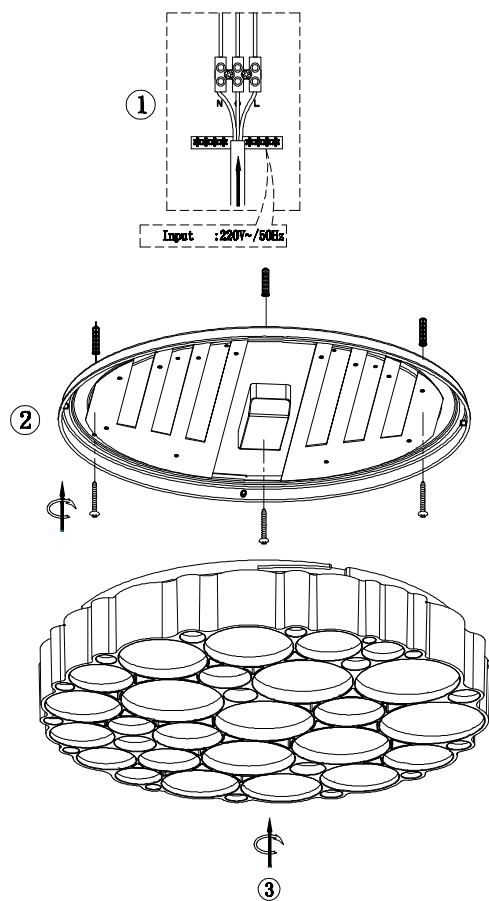

Рис. 1

Руководство по эксплуатации (паспорт)
светильник подвесной

VL7153L01 Bible

Руководство по эксплуатации (паспорт) светильник подвесной VL7153L01 Bible

Настоящее руководство по эксплуатации предназначено для ознакомления с принципом работы, техническими характеристиками, его сборке, подключению, эксплуатации, транспортировке, хранению и утилизации.

Информация о видах опасных воздействий Изделие не содержит опасных и вредных для здоровья человека веществ, которые могут выделяться в процессе эксплуатации в течение срока службы изделия при соблюдении правил его эксплуатации.

ПРЕДОСТЕРЕЖЕНИЕ: ПЕРЕМЕННОЕ НАПРЯЖЕНИЕ 220В ОПАСНО ДЛЯ ЖИЗНИ!

ОБЩИЕ СВЕДЕНИЯ

Светильник предназначен для общего освещения помещений.

Светильник соответствует требованиям ТР ТС 004/2011 «О безопасности низковольтного оборудования», ТР ТС 020/2011 "Электромагнитная совместимость технических средств". Товар сертифицирован.

ТЕХНИЧЕСКИЕ ХАРАКТЕРИСТИКИ

Напряжение питания (переменное)/Supply voltage (AC), V	100 - 240
Частота сети/Network frequency, Hz	50
Мощность светильника/Lamp power, W	48
Количество уровней яркости/Number of brightness levels, шт./pcs	1
Цветовая температура/Color temperature, K	4000
Степень защиты изделия/The degree of protection, IP	20
Тип подключения светильника/Lamp connection type	Клеммная колодка /Terminal block
Материал изделия/Product material	металл/metal
Относительная влажность/Relative humidity, %, не более/not more	80
Температура эксплуатации/Operating temperature	+5...+40°C
Габаритные размеры/Overall dimensions, мм/mm	D500*H103
Высота/Height, мм/mm (min-max)	H103
Срок службы светильника/Lamp service life, лет/years	5

КОМПЛЕКТНОСТЬ

В комплект поставки входит:

Светильник, шт.....	1
Упаковка, комплект.....	1
Руководство по эксплуатации (Паспорт), экз.....	1

ЭКСПЛУАТАЦИЯ

Меры безопасности

Внимание! Все работы по сборке и установке светильника должны осуществляться при отключенном питании сети!

- Запрещается пользоваться светильником в местах повышенной влажности (ванные комнаты и др.).
- Для чистки светильника необходимо использовать мягкую сухую ткань.
- Не используйте для чистки светильника химически активные и агрессивные чистящие средства.

СБОРКА, ПОДКЛЮЧЕНИЕ И УСТАНОВКА СВЕТИЛЬНИКА

В комплект поставки светильника включены крепежные элементы. Последовательность сборки и монтажа светильника, а также подключение к сети 220В, показана в рис. №1.

ОБСЛУЖИВАНИЕ

В качестве источников света в светильнике установлены светоизлучающие диоды, не требующие замены.

ТРАНСПОРТИРОВКА И ХРАНЕНИЕ

Транспортировка и хранение изделия должны производиться в упаковке с соблюдением мер предосторожности от механических повреждений и воздействия атмосферных осадков.

УТИЛИЗАЦИЯ

Изделие необходимо утилизировать согласно требованиям законодательства территории реализации.

ГАРАНТИЙНЫЕ ОБЯЗАТЕЛЬСТВА

- Гарантийный срок эксплуатации светильника составляет 12 месяцев со дня продажи, при условии соблюдения условий эксплуатации, изложенных в данном руководстве.
- Возврат/обмен светильника осуществляется у розничного продавца, реализовавшего товар потребителю, в сроки и по основаниям, установленным законодательством о защите прав потребителей.
- Возврат/обмен светильника осуществляется без механических повреждений и при полной комплектации.

ВОЗМОЖНЫЕ НЕИСПРАВНОСТИ И СПОСОБЫ ИХ УСТРАНЕНИЯ

Внимание! Все работы связанные, с устранением возможных неисправностей изделия, должны осуществляться при отключенном питании сети!