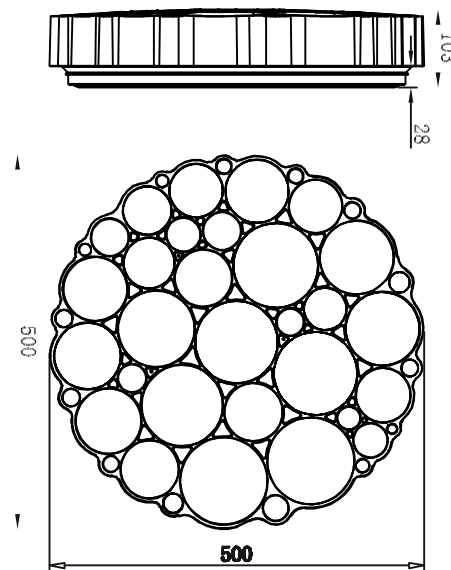

Рис. 1

Руководство по эксплуатации (паспорт)
светильник подвесной

VL7153L01 Bible

Руководство по эксплуатации (паспорт) светильник подвесной VL7153L01 Bible

Настоящее руководство по эксплуатации предназначено для ознакомления с принципом работы, техническими характеристиками, его сборке, подключению, эксплуатации, транспортировке, хранению и утилизации.

Информация о видах опасных воздействий Изделие не содержит опасных и вредных для здоровья человека веществ, которые могут выделяться в процессе эксплуатации в течение срока службы изделия при соблюдении правил его эксплуатации.

ПРЕДОСТЕРЕЖЕНИЕ: ПЕРЕМЕННОЕ НАПРЯЖЕНИЕ 220В ОПАСНО ДЛЯ ЖИЗНИ!

ОБЩИЕ СВЕДЕНИЯ

Светильник предназначен для общего освещения помещений.

Светильник соответствует требованиям ТР ТС 004/2011 «О безопасности низковольтного оборудования», ТР ТС 020/2011 "Электромагнитная совместимость технических средств". Товар сертифицирован.

ТЕХНИЧЕСКИЕ ХАРАКТЕРИСТИКИ

Напряжение питания (переменное)/Supply voltage (AC), V	100 - 240
Частота сети/Network frequency, Hz	50
Мощность светильника/Lamp power, W	48
Количество уровней яркости/Number of brightness levels, шт./pcs	1
Цветовая температура/Color temperature, K	4000
Степень защиты изделия/The degree of protection, IP	20
Тип подключения светильника/Lamp connection type	Клеммная колодка /Terminal block
Материал изделия/Product material	металл/metal
Относительная влажность/Relative humidity, %, не более/not more	80
Температура эксплуатации/Operating temperature	+5...+40°C
Габаритные размеры/Overall dimensions, мм/mm	D500*H103
Высота/Height, мм/mm (min-max)	H103
Срок службы светильника/Lamp service life, лет/years	5

КОМПЛЕКТНОСТЬ

В комплект поставки входит:

Светильник, шт.....	1
Упаковка, комплект.....	1
Руководство по эксплуатации (Паспорт), экз.....	1

ЭКСПЛУАТАЦИЯ

Меры безопасности

Внимание! Все работы по сборке и установке светильника должны осуществляться при отключенном питании сети!

- Запрещается пользоваться светильником в местах повышенной влажности (ванные комнаты и др.).
- Для чистки светильника необходимо использовать мягкую сухую ткань.
- Не используйте для чистки светильника химически активные и агрессивные чистящие средства.

СБОРКА, ПОДКЛЮЧЕНИЕ И УСТАНОВКА СВЕТИЛЬНИКА

В комплект поставки светильника включены крепежные элементы. Последовательность сборки и монтажа светильника, а также подключение к сети 220В, показана в рис. №1.

ОБСЛУЖИВАНИЕ

В качестве источников света в светильнике установлены светоизлучающие диоды, не требующие замены.

ТРАНСПОРТИРОВКА И ХРАНЕНИЕ

Транспортировка и хранение изделия должны производиться в упаковке с соблюдением мер предосторожности от механических повреждений и воздействия атмосферных осадков.

УТИЛИЗАЦИЯ

Изделие необходимо утилизировать согласно требованиям законодательства территории реализации.

ГАРАНТИЙНЫЕ ОБЯЗАТЕЛЬСТВА

- Гарантийный срок эксплуатации светильника составляет 12 месяцев со дня продажи, при условии соблюдения условий эксплуатации, изложенных в данном руководстве.
- Возврат/обмен светильника осуществляется у розничного продавца, реализовавшего товар потребителю, в сроки и по основаниям, установленным законодательством о защите прав потребителей.
- Возврат/обмен светильника осуществляется без механических повреждений и при полной комплектации.

ВОЗМОЖНЫЕ НЕИСПРАВНОСТИ И СПОСОБЫ ИХ УСТРАНЕНИЯ

Внимание! Все работы связанные, с устранением возможных неисправностей изделия, должны осуществляться при отключенном питании сети!