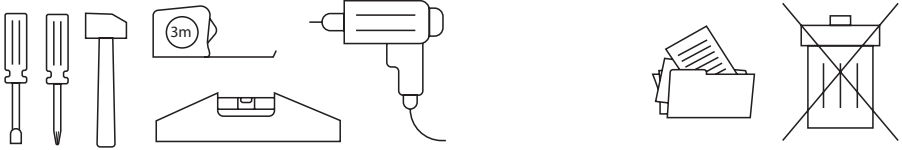

S330 / S480

15 min

x2

x1

A x1

B x2

C x2

D x12 (M6 x 35)