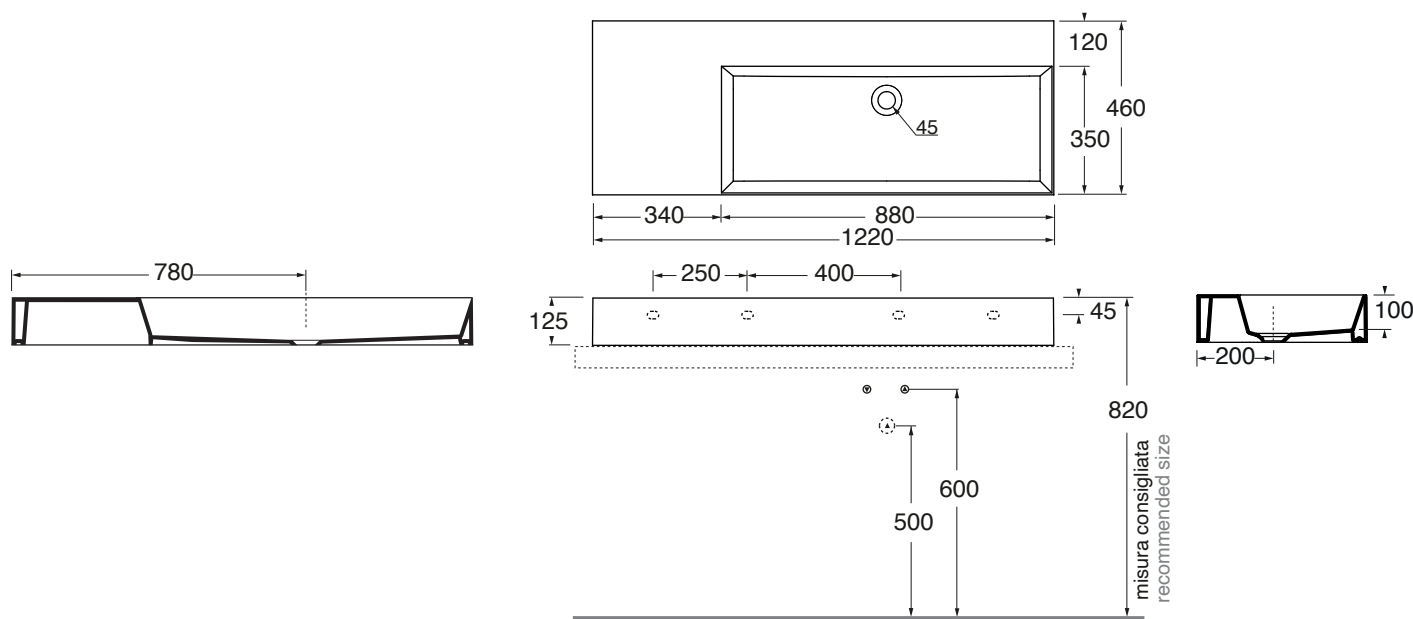

ELLP12246LQ0 ...

ELLP12246LQ0 OG/PL/OR

CM 122x45XH12,5

plt Italy pz. 10 - plt export pcs. 17

kg 32,5

scala/scale 1:20 dimensioni/dimensions in mm

Gamma di colori disponibile per lavabo e copripiletta PILCE

Color range available for washbasins and drain cap PILCE