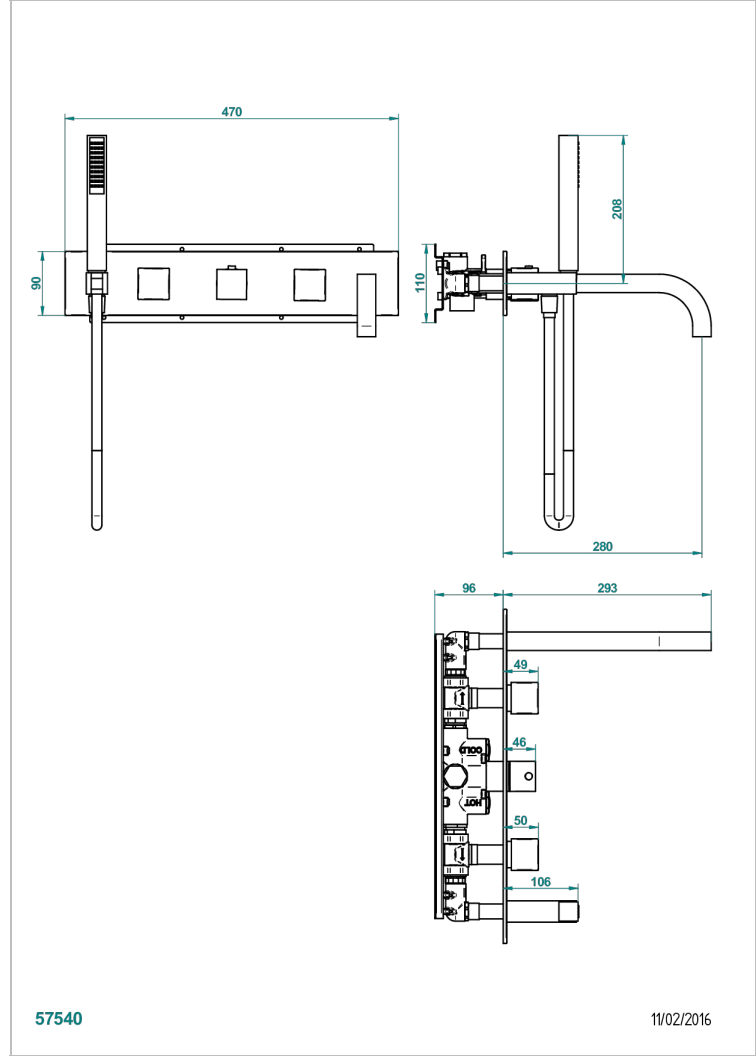

Настенный встраиваемый термостатический смеситель для ванны/душа с краном

## ХАРАКТЕРИСТИКИ

- Jack
- Настенный встраиваемый термостатический смеситель для ванны/душа с краном