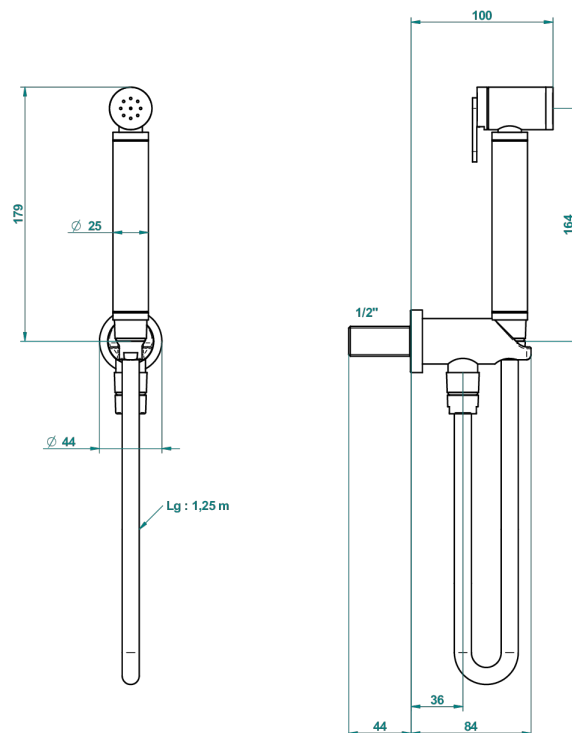

МЕТАМОРФОЗЕ С РУКОЯТКАМИ

G6B-5840/9

THG®
PARIS

Комплект для гигиенического душа: лейка с клапаном, усиленный шланг 1,25м и вывод для шланга со встроенным защитным остановом

64284

21/09/2018

ХАРАКТЕРИСТИКИ

- Metamorphose с ручьятками
- Комплект для гигиенического душа: лейка с клапаном, усиленный шланг 1,25м и вывод для шланга со встроенным защитным остановом

ДОСТУПНЫЕ ВАРИАНТЫ ПОКРЫТИЙ

Blush PVD - H62
Graphite PVD - H64
Matt Umber PVD - H67
Matt blush PVD - H60
Matt graphite PVD - H65
Umber PVD - H66

Аранья (чёрный никель) - D24
Бронза - D01
Золото - F01
Матовая красная старинная медь - H07
Матовое золото - F07
Матовое светлое золото - F31

Матовый никель - C01
Матовый хром - C02
Никель - B01
Покрытие PVD бронза - F33
Покрытие PVD золотистый цвет - H52
Покрытие PVD латунь - H49

Покрытие PVD матовая бронза - F34
Покрытие PVD матовая латунь - H50
Покрытие PVD матовый золотистый - H53
Покрытие PVD матовый никель - H56
Покрытие PVD никель - H55
Розовое золото - F27

Сатинированное золото - F03
Сатинированный хром - C03
Светлое золото - F30
Серебро с родием - F18
Старенный никель - H28
Старинное серебро - H03