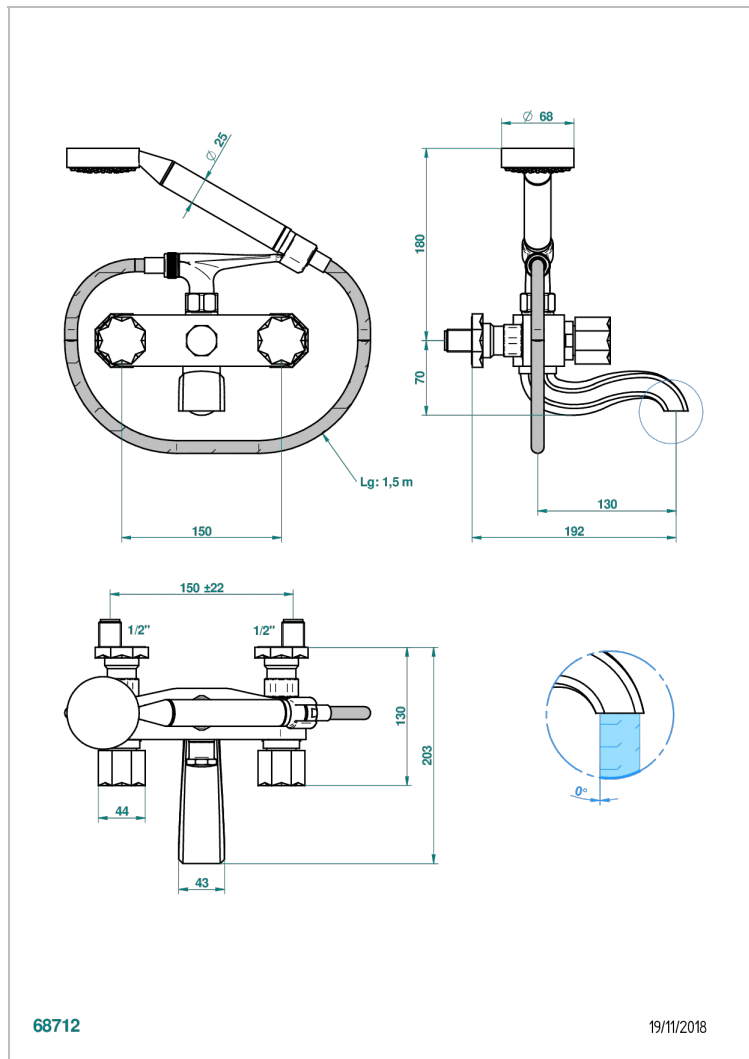

Смеситель для ванны настенный на 2 отверстия с ручным душем и шлангом - 150 мм между центрами

68712

19/11/2018

### ХАРАКТЕРИСТИКИ

- Nihal metal
- Смеситель для ванны настенный на 2 отверстия с ручным душем и шлангом - 150 мм между центрами