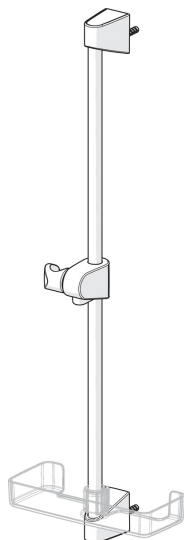

EAN: 6414150080692  
[static.oras.com/253150](http://static.oras.com/253150)

Душевая штанга Oras Apollo

- Shower
- Accessories
- Настенный монтаж
- Хром
- Душевая штанга, Регулируемый держатель штанги, Мыльница

#### Технические характеристики

Длина/высота

650 mm

**SP520**

	<b>Название</b>	<b>Код</b>
01	Скользящий держатель	601189V
01	Скользящий держатель Белый	601189V-11
02	Крепление	601208V
02	Крепление Белый	601208V-11
03	Шланг для душа, L=1500	241014
04	Ручной душ	252020