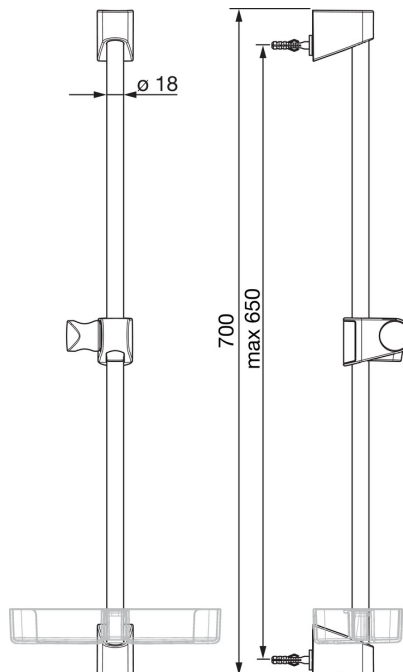

EAN: 6414150080692  
[static.oras.com/253150](http://static.oras.com/253150)

Душевая штанга Oras Apollo

- Shower
- Accessories
- Настенный монтаж
- Хром
- Душевая штанга, Регулируемый держатель штанги, Мыльница

#### Технические характеристики

Длина/высота

650 mm

**SP520**

	<b>Название</b>	<b>Код</b>
01	Скользящий держатель	601189V
01	Скользящий держатель Белый	601189V-11
02	Крепление	601208V
02	Крепление Белый	601208V-11
03	Шланг для душа, L=1500	241014
04	Ручной душ	252020