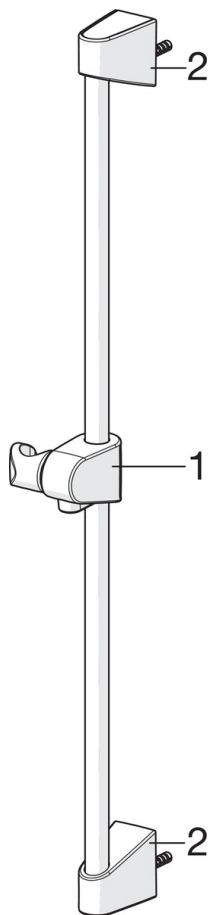

EAN: 6414150080692  
[static.oras.com/253150](http://static.oras.com/253150)

Душевая штанга Oras Apollo

- Shower
- Accessories
- Настенный монтаж
- Хром
- Душевая штанга, Регулируемый держатель штанги, Мыльница

#### Технические характеристики

Длина/высота

650 mm

**SP520**

	<b>Название</b>	<b>Код</b>
01	Скользящий держатель	601189V
01	Скользящий держатель Белый	601189V-11
02	Крепление	601208V
02	Крепление Белый	601208V-11
03	Шланг для душа, L=1500	241014
04	Ручной душ	252020