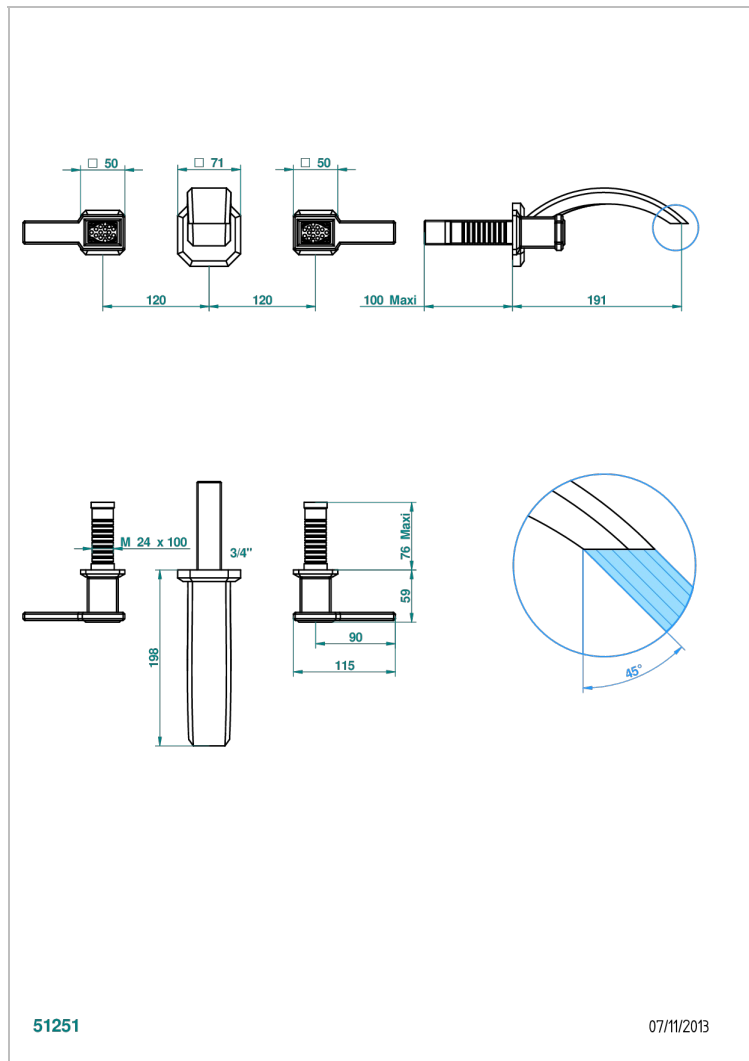

METROPOLIS C РУКОЯТКАМИ

A2B-40GB

THG[®]
PARIS

Внешняя часть смесителя встраиваемого в стену для раковины на три отверстия с изливом ГОЛИАФ

ХАРАКТЕРИСТИКИ

- Metropolis с рукоятками
- Внешняя часть смесителя встраиваемого в стену для раковины на три отверстия с изливом ГОЛИАФ

СВЯЗАННЫЕ ТОВАРНЫЕ ПОЗИЦИИ

- Ref. G00-40AC Встраиваемая часть смесителя настенного на три отверстия (не рукоят.)
- Ref. G00-40AM Встраиваемая часть смесителя настенного на 3 отверстия на пластине (рукоят.)