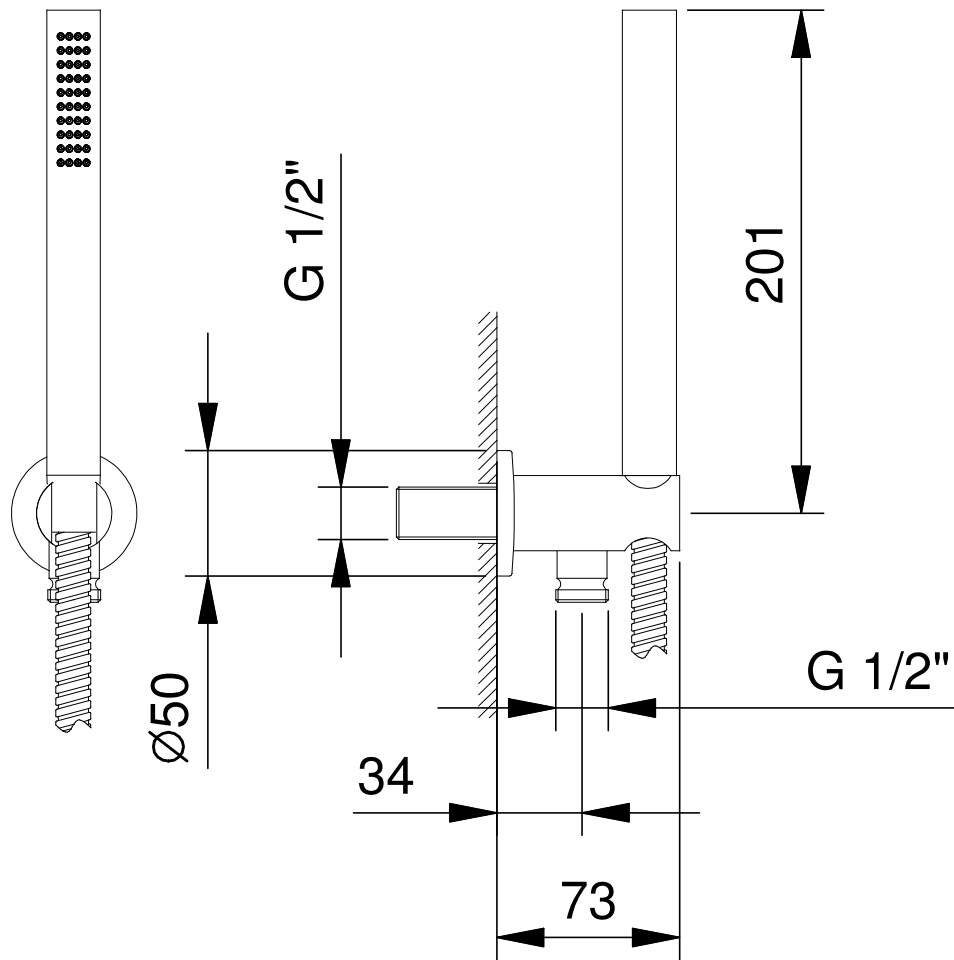

B

B

C

C

D

D

Art.: 5944

Serie: VENEZIA

Desc.:  
 IT- VENEZIA COMPLETO DOCCIA  
 EN- VENEZIA WALL-MOUNT HANDSHOWER SET  
 FR- VENEZIA COMBINE' DE DOUCHE  
 DE- VENEZIA BRAUSESET  
 ES- CONJUNTO DE DUCHA

Data:

Rev.: 0

Disegnato:

Approvato: ...

Questo disegno e' di proprieta' della FANTINI S.p.A. Pertanto non potra' essere utilizzato e/o comunicato a terzi, anche in forma parziale, senza preventiva autorizzazione.  
 This drawing is intellectual of FANTINI S.p.A. No use or disclosure, either fully or partially, to third parties is allowed whitout prior consent of the company.

1

2

3

4

5

6