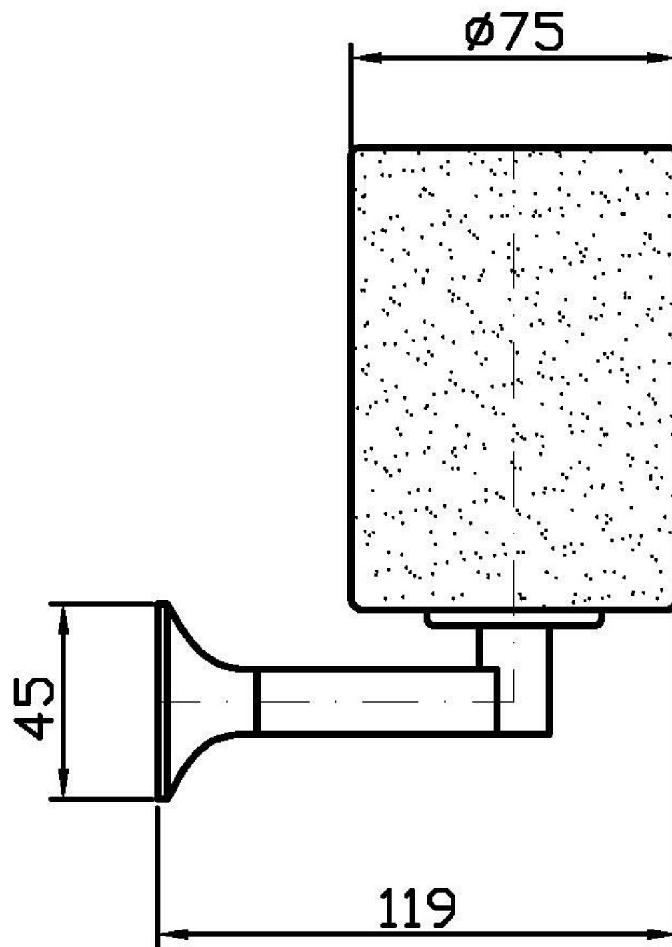

Marchio / Brand ZUCCHETTI

Classe / Class ACC

BELLAGIO

ZAC513

Porta bicchiere a muro. / Wall tumbler holder.

Porta bicchiere a muro, con bicchiere in ceramica bianca.

Ceramic wall tumbler holder.

Finiture / Finishes

		C8		C40		C41
Cromo / Chrome	Nickel Lucido / Polished Nickel		Oro / Gold		Oro spazzolato / Brushed Gold	

BELLAGIO

ZAC513

Disegno Complessivo / Overall Drawing

BELLAGIO

ZAC513**Pesi e Misure / Weights and Sizes**

Peso (Kg) Weight (lb)	0,67 (Kg)	1,48 (lb)
Volume test (dc3) - (in3)	3,32 (dc3)	202,60 (in3)
h (mm) - (in)	93,00 (mm)	3,66 (in)
L1 (mm) - (in)	162,00 (mm)	6,38 (in)
L2 (mm) - (in)	220,00 (mm)	8,66 (in)