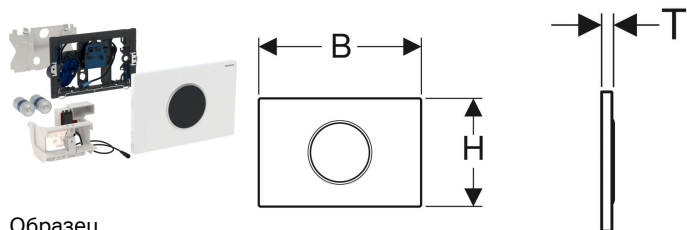

Система электронного управления смывом унитаза Geberit, питание от батарей, двойной смыв, смывная клавиша Sigma10, автоматический / бесконтактный смыв

Образец

Цели применения

- Для частных и полупубличных зон
- Для задействования двойного смыва
- Для капитальных и гипсокартонных стен
- Для бесшумного смыва из смывного бачка скрытого монтажа Geberit Sigma 12 см
- Не подходит для использования с отверстием Geberit для чистящих кубиков
- Не подходит для лиц с ограниченными возможностями

Объем поставки

- Смывная клавиша Sigma10
- Монтажная рама с ИК-датчиком и отсеком для батарей, предустановленная
- Защитная пластина

- Совместимо с пультом для настройки Geberit
- Функции регулируются и запрашиваются при помощи пульта для настройки Geberit
- Возможно отключение задействования смыва через Geberit Clean-Handy
- Подъемный механизм с низким уровнем шума
- Электрический подъемный механизм с самонастройкой
- Удобное техобслуживание и очистка

- Кронштейн с сервомотором и подъемным механизмом, предустановленный
- 2 щелочно-марганцевых батарейки LR20, каждая по 1,5 В
- Толкатель привода смыва
- Крепеж

Арт. №	Цвет / поверхность	Материал	В	Н	Т
115.908.KH.1	Панель: глянцевый хром Декоративное кольцо: матовый хром	Пластик	24.6 см	16.4 см	1.4 см
115.908.KJ.1	Панель: белая Декоративное кольцо: глянцевый хром	Пластик	24.6 см	16.4 см	1.4 см
115.908.KK.1	Панель: белая Декоративное кольцо: позолота	Пластик	24.6 см	16.4 см	1.4 см
115.908.KL.1	Панель: белая Декоративное кольцо: матовый хром	Пластик	24.6 см	16.4 см	1.4 см
115.908.KM.1	Панель: черная Декоративное кольцо: глянцевый хром	Пластик	24.6 см	16.4 см	1.4 см
115.908.KN.1	Панель: матовый хром Декоративное кольцо: глянцевый хром	Пластик	24.6 см	16.4 см	1.4 см

Арт. №	Цвет / поверхность	Материал	В	Н	Т
115.908.SN.1	Панель: полированная Декоративное кольцо: полированное	Нержавеющая сталь	24.6 см	16.4 см	1.4 см

Принадлежности

- Пульт для настройки Geberit
- Пульт очистки Geberit