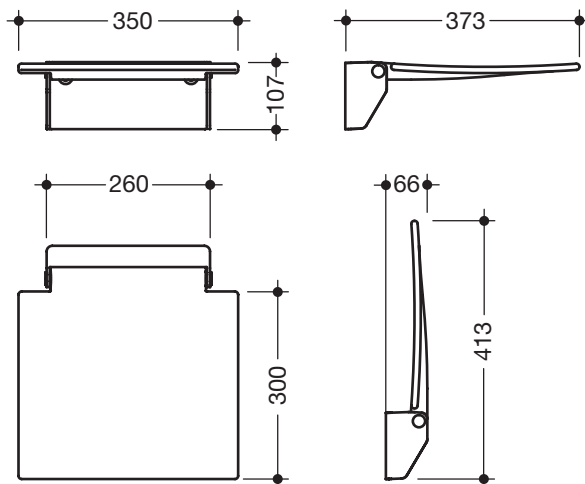

Klappsitz 350 950.51.200XA

- Konstruktion aus Wandkonsole und durchgehender Sitzfläche
- dient zum sicheren Sitzen im Duschbereich
- 350 mm breit, 373 mm tief und 107 mm hoch
- Wandkonsole aus hochwertigem Edelstahl, matt geschliffen
- Sitzfläche aus glasfaserverstärktem Polyamid in den Farben Weiß und Anthrazitgrau
- Sitzfläche kann hochgeklappt werden
- Sitztiefe im hochgeklappten Zustand: 66 mm
- keine Verstrebungen und Befestigungen im hochgeklappten Zustand sichtbar
- mit Rückenlehne 950.51.02090 kombinierbar
- maximale Belastbarkeit 150 kg
- Montage an der Wand mit wandspezifischem HEWI Befestigungsmaterial
- Dichtband und Dichtronden zur Abdichtung der Befestigungspunkte nach DIN 18534 sind im Lieferumfang enthalten

Abmessungen in mm

Oberfläche/Farben

XA	98	92
Wandkonsole	Sitzfläche	

Alternative Oberfläche/Farbe

Weiß	chrom	98	92
Wandkonsole		Sitzfläche	

Technische Änderungen vorbehalten, 04.08.2021