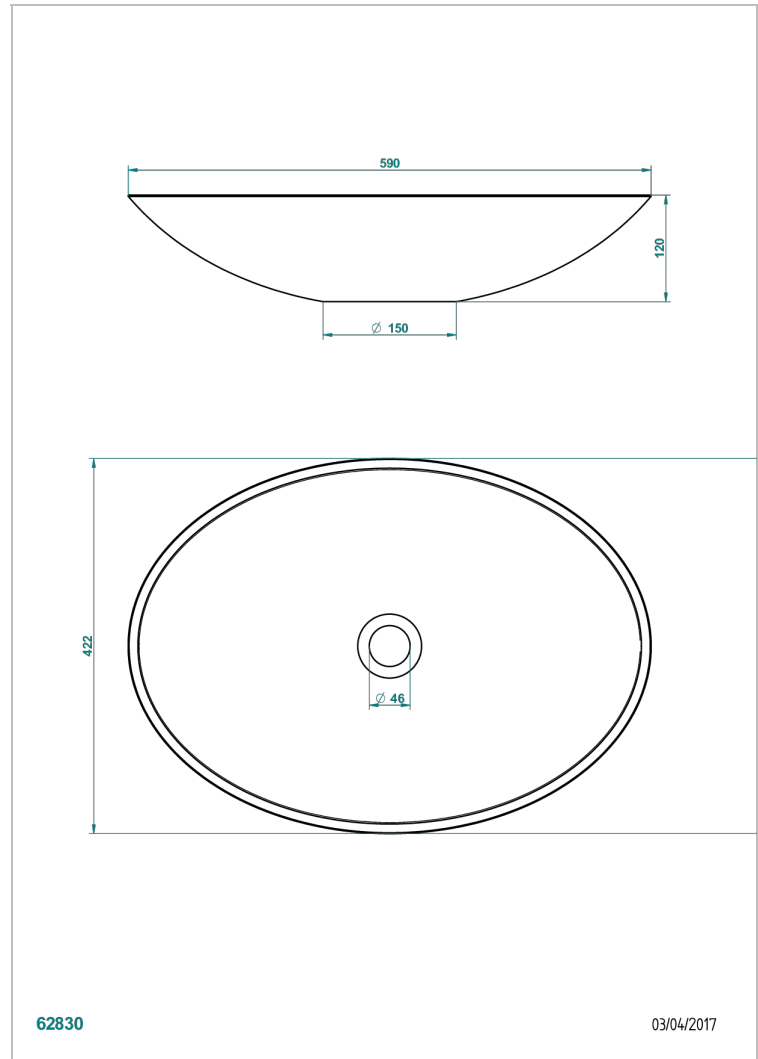

РАКОВИНЫ

B13-V511

Овальная раковина MOONSHINE 59 x 42,5 см, без донного клапана

THG[®]
PARIS

62830

03/04/2017

ХАРАКТЕРИСТИКИ

- Раковины
- Овальная раковина MOONSHINE 59 x 42,5 см, без донного клапана