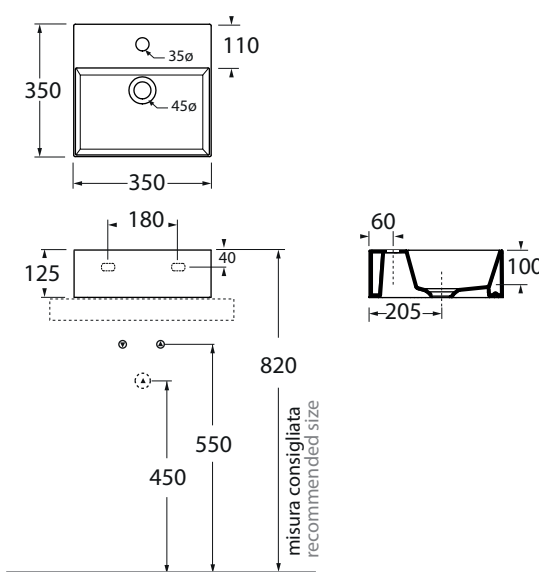

ELLP035350QM

lavabi/ washbasin

codice
code

Lavabo SQUARED cm 35x35 da appoggio monoforo.
Squared cm 35x35 over counter 1 tap hole washbasin.

bianco lucido/shiny white

ELLP035350QMBI

finiture COLORS 1250°/COLORS 1250° finishing

ELLP035350QM MK/CR/NR/OC

finiture LUXURY/Le malteceramiche finishing

ELLP035350QM ...

(Specificare il colore al momento dell'ordine/Specify the color when ordering)

ELLP035350QM OG/PL/OR

CM 42x35XH12,5

plt Italy pz. 24 - plt export pcs. 50

kg 8,5

scala/scale 1:20 dimensioni/dimensions in mm

Gamma di colori disponibile per lavabo e copripiletta PILCE

Color range available for washbasins and drain cap PILCE

COLORS 1250°

LUXURY

le MALTECERAMICHE