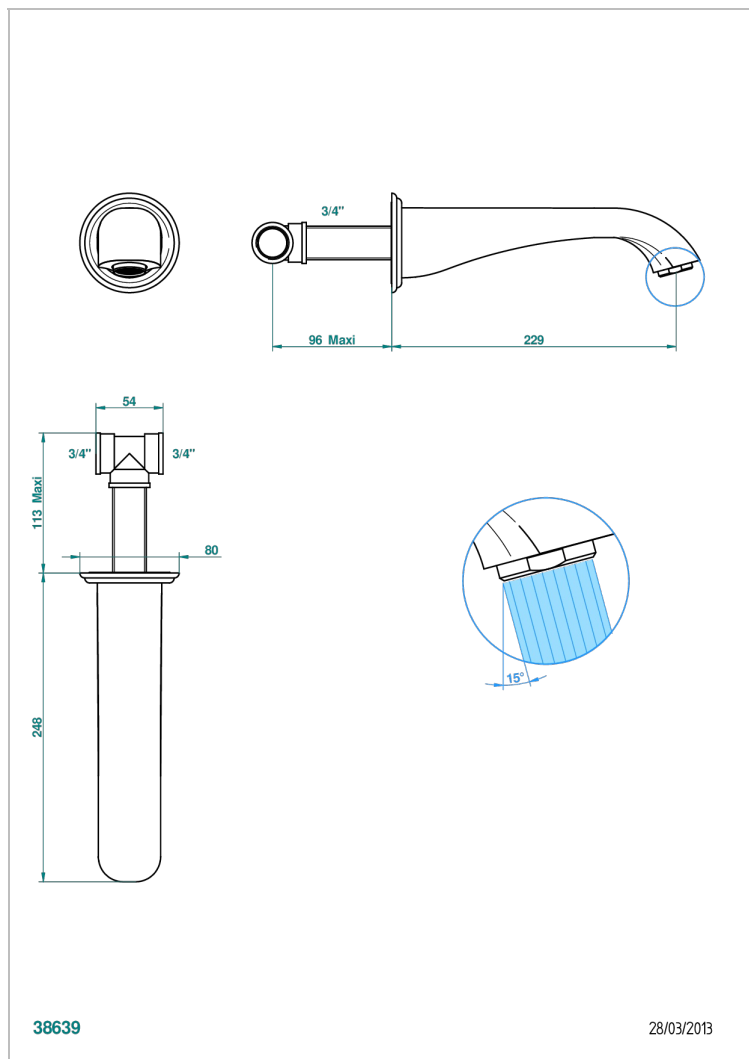

# ПЕТАЛЕ DE CRISTAL, ПРОЗРАЧНЫЙ ХРУСТАЛЬ

U6A-22SG

Излив для ванны встраиваемый в стену - СУПЕР ГОЛИАФ

THG<sup>®</sup>  
PARIS

## ХАРАКТЕРИСТИКИ

- Pétales de Cristal, прозрачный хрусталь
- Излив для ванны встраиваемый в стену - СУПЕР ГОЛИАФ

## ТЕХНИЧЕСКИЕ ХАРАКТЕРИСТИКИ

- Recommandé : 3 bars (max. 5 bars) - Advised : 43,5 psi (max. 72 psi)
- Bec : 35 l/min à 3 bars
- Spout : 9.26 gpm at 43.5 psi