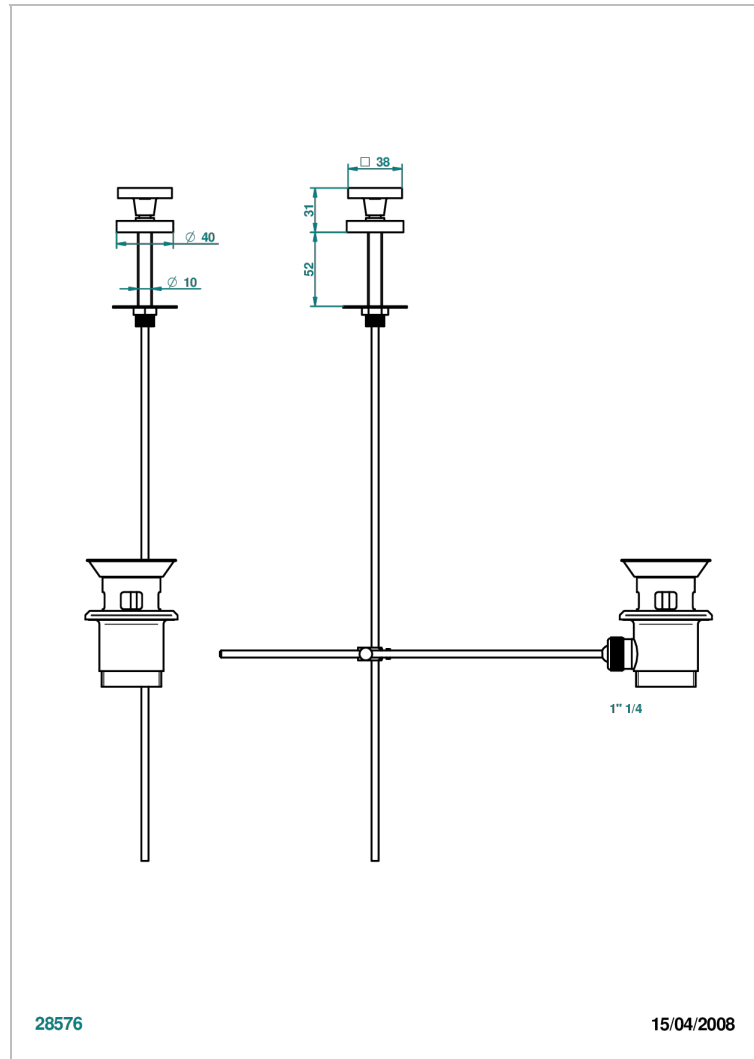

PROFIL С РУКОЯТКАМИ

A6B-334

Донный клапан для раковины с внешним штоком управления

THG[®]
PARIS

ХАРАКТЕРИСТИКИ

- Профил с рукоятками
- Донный клапан для раковины с внешним штоком управления

ДОСТУПНЫЕ ВАРИАНТЫ ПОКРЫТИЙ

Матовый никель - C01
Матовый хром - C02
Никель - B01
Покрытие PVD бронза - F33
Покрытие PVD золотистый цвет - H52
Покрытие PVD латунь - H49

Покрытие PVD матовая бронза - F34
Покрытие PVD матовая латунь - H50
Покрытие PVD матовый золотистый - H53
Покрытие PVD матовый никель - H56
Покрытие PVD никель - H55
Розовое золото - F27