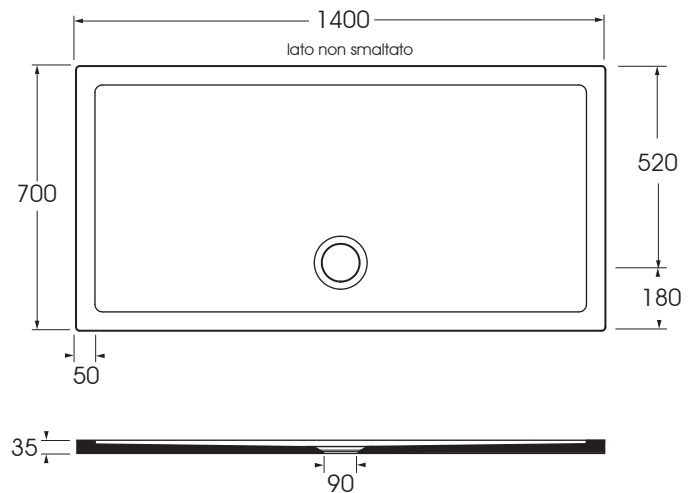

PUPD14007035

piatto doccia/ shower tray

codice
code

Piatto doccia Puro cm 140 X 70.
Puro Cm 140 X 70 shower tray.

catone/cotton

PUPD14007035CT

CM 70x140xh3,5

scatole/box 1 - plt 14

kg 67

scala/scale 1:20 dimensioni/dimensions in mm

Complementi/complements:

Codice
code

Codice
code

Piletta doccia cromo 1" 1/4 di diametro (ø 90)
con tappo in ABS e completa di curva terminale.
1" 1/4 (ø 90) diameter waste system for shower tray
provided with ABS top and terminal bend.

SIF/FR

Piletta doccia 1" 1/4 di diametro (ø 90)
con tappo in ABS e completa di curva terminale.
1" 1/4 (ø 90) diameter waste system for shower tray
provided with ABS top and terminal bend.

SIF/FRC

Specificare il colore al momento dell'ordine
Specify the color when ordering