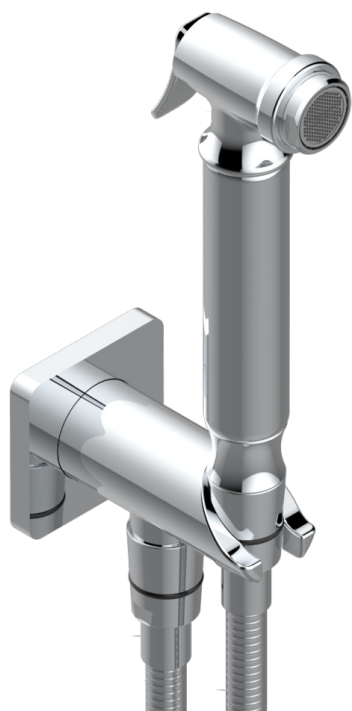

PROFIL С РУКОЯТКАМИ С ИНКРУСТАЦИЕЙ LALIQUE

THG
PARIS

A6H-5840/9

Комплект для гигиенического душа: лейка с клапаном, усиленный шланг 1,25м и вывод для шланга со встроенным защитным остановом

65287

09/10/2018

ХАРАКТЕРИСТИКИ

- Profil с рукоятками с инкрустацией Lalique
- Комплект для гигиенического душа: лейка с клапаном, усиленный шланг 1,25м и вывод для шланга со встроенным защитным остановом

ДОСТУПНЫЕ ВАРИАНТЫ ПОКРЫТИЙ