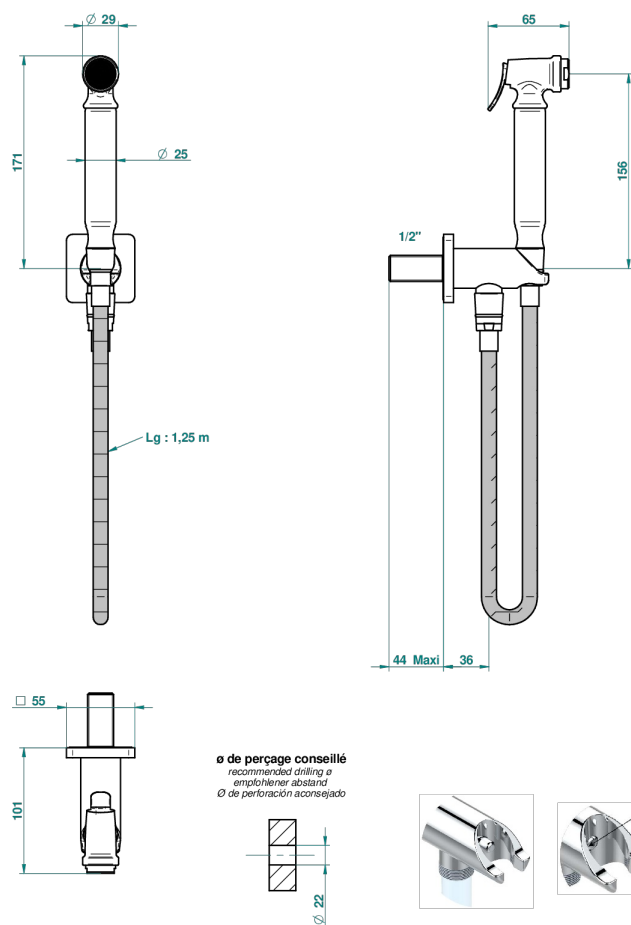

PROFIL С РУКОЯТКАМИ С ИНКРУСТАЦИЕЙ LALIQUE

THG
PARIS

A6H-5840/9

Комплект для гигиенического душа: лейка с клапаном, усиленный шланг 1,25м и вывод для шланга со встроенным защитным остановом

65287

09/10/2018

ХАРАКТЕРИСТИКИ

- Profil с рукоятками с инкрустацией Lalique
- Комплект для гигиенического душа: лейка с клапаном, усиленный шланг 1,25м и вывод для шланга со встроенным защитным остановом

ДОСТУПНЫЕ ВАРИАНТЫ ПОКРЫТИЙ