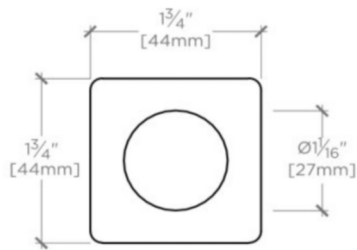

TOP VIEW SCALE: 6"=1'-0"

ISO VIEW SCALE: 6"=1'-0"

FRONT VIEW SCALE: 6"=1'-0"

SIDE VIEW SCALE: 6"=1'-0"